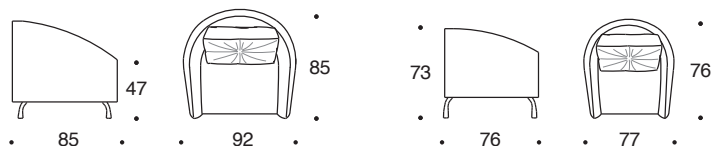

Sfoderabile

Removable - Déhoussable - Abziehbar - Amovible

Dimensioni

Dimensions - Masse - Dimension - Tamaño

Profondità seduta 59 cm

Seat depth 59 cm - Profondeur d'assise 59 cm - Sitztiefe cm 59 - Profundidad del asiento 59 cm