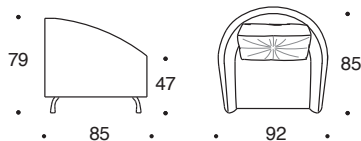

Fodera di ricambio
SpareCover
Housse deréchange
Ersatzbezug
Funda

M424 Poltrona
Armchair
Fauteuil
Sessel
Butaca

kg

m³ 0,60

m 4,50