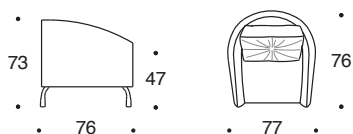

M424 Poltrona
Armchair
Fauteuil
Sessel
Butaca

kg

m³ 0,60

m 4,50

Fodera di ricambio
SpareCover
Housse deréchange
Ersatzbezug
Funda

M425 Poltroncina
Armchair
Fauteuil
Sessel
Butaca

kg

m³ 0,45