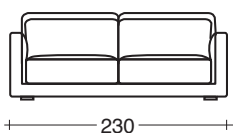

kg

m<sup>3</sup> 1,92

m 17,5

**H302**

**Divano 4 posti**  
Sofa 4 seaters  
Canapé 4 places  
Sofa 4-Sitzer  
Sofa 4 asientos

kg

m<sup>3</sup> 1,75

m 15,50

**H303**

**Divano 3 posti**  
Sofa 3 seaters  
Canapé 3 places  
Sofa 3-Sitzer  
Sofa 3 asientos

kg

m<sup>3</sup> 1,55

m 14,00

**H304  
dx-right**  
**H305  
sx-left**

**Laterale 4 posti**  
Lateral 4 seaters  
Laterale 4 places  
Seitenelement 4-Sitzer  
Lateral 4 asientos