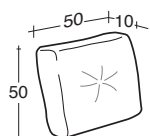

Back cushion 60x60  
Coussin dossier 60x60  
Rückenkissen 60x60  
Cojín respaldo 60x60

kg

m<sup>3</sup> 0,05

m 1,00

**H840**

**Cuscino schienale 50x50**

Back cushion 50x50  
Coussin dossier 50x50  
Rückenkissen 50x50  
Cojín respaldo 50x50

m 0,50

→ **ALEXANDER**

**C1 - Composizione - Composition - Composition - Gruppe - Composición**

- H309 sx**      **Laterale 2 posti**  
Lateral 2 seaters
- H310 dx**      **Chaise longue 150x155**  
Chaise longue cm  
155x150