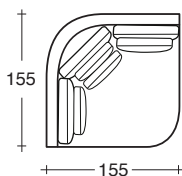

kg

m<sup>3</sup> 1,62

m 15,00

dx-right

**H306  
dx-right**  
**H307  
sx-left**

**Laterale 3 posti**  
Lateral 3 seaters  
Laterale 3 places  
Seitenelement 3-Sitzer  
Lateral 3 asientos

kg

m<sup>3</sup> 1,41

m 13,50

dx-right

**H308  
dx-right**  
**H309  
sx-left**

**Laterale 2 posti maxi**  
Lateral 2 seaters maxi  
Laterale 2 places maxi  
Seitenelement  
2-Sitzer maxi  
Lateral 2 asientos maxi

kg

m<sup>3</sup> 1,10

m 11,00

dx-right

**H310  
dx-right**  
**H311  
sx-left**

**Chaise longue cm 155x150**  
Chaise longue cm 155x150  
Chaise longue cm 155x150  
Chaise longue cm 155x150  
Chaise longue cm 155x150

kg

m<sup>3</sup> 1,52

m 11,00

dx-right

**H312**

**Angolo cm 155x155**  
Corner cm 155x155  
Angle cm 155x155  
Ecke cm 155x155  
Angulo cm 155x155

kg

m<sup>3</sup> 1,57

m 15,00

→ ALEXANDER