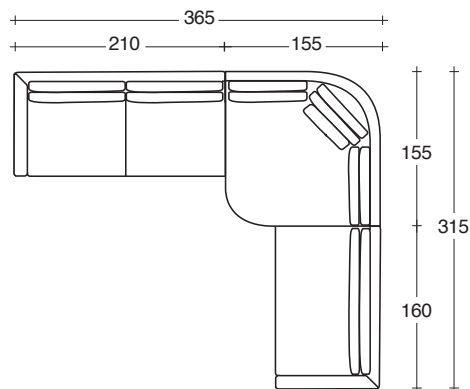

m 11,00

dx-right

**H312**

**Angolo cm 155x155**  
Corner cm 155x155  
Angle cm 155x155  
Ecke cm 155x155  
Angulo cm 155x155

kg

m<sup>3</sup> 1,57

m 15,00

→ ALEXANDER

**C7 - Composizione - Composition - Composition - Gruppe - Composición**

- H309 sx**      **Laterale 2 posti**  
Lateral 2 seaters
- H312**          **Angolo cm 155x155**  
Corner cm 155x155

**C8 - Composizione - Composition - Composition - Gruppe - Composición**

- H307 sx**      **Laterale 3 posti**  
Lateral 3 seaters
- H312**          **Angolo cm 155x155**  
Corner cm 155x155

→ **ALEXANDER**

**C9 - Composizione - Composition - Composition - Gruppe - Composición**