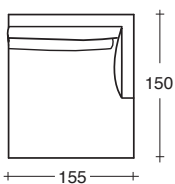

kg

m<sup>3</sup> 1,62

m 15,00

dx-right

**H306  
dx-right**  
**H307  
sx-left**

**Laterale 3 posti**  
Lateral 3 seaters  
Laterale 3 places  
Seitenelement 3-Sitzer  
Lateral 3 asientos

kg

m<sup>3</sup> 1,41

m 13,50

dx-right

**H308  
dx-right**  
**H309  
sx-left**

**Laterale 2 posti maxi**  
Lateral 2 seaters maxi  
Laterale 2 places maxi  
Seitenelement  
2-Sitzer maxi  
Lateral 2 asientos maxi

kg

m<sup>3</sup> 1,10

m 11,00

dx-right

**H310  
dx-right**  
**H311  
sx-left**

**Chaise longue cm 155x150**  
Chaise longue cm 155x150  
Chaise longue cm 155x150  
Chaise longue cm 155x150  
Chaise longue cm 155x150

kg

m<sup>3</sup> 1,52

m 11,00

dx-right

**H312**

**Angolo cm 155x155**  
Corner cm 155x155  
Angle cm 155x155  
Ecke cm 155x155  
Angulo cm 155x155

kg

m<sup>3</sup> 1,57

m 15,00

→ ALEXANDER