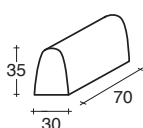

H726

**Cuscino appoggio
70x30x35**

Scatter cushion 70x30x35
Coussin d'appui 70x30x35
Lehnkissen 70x30x35
Cojín de apoyo 70x30x35

kg

m³ 0,1

m 1,50