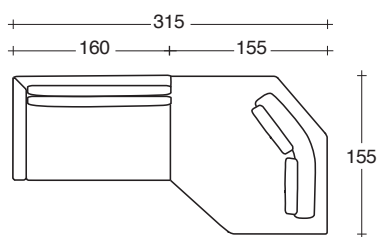

C4 - Composizione - Composition - Composition - Gruppe - Composición

- **H309 sx**   **Laterale 2 posti**
  Lateral 2 seaters
- **H313**   **Pouf esagonale 155x155**
  Hexagonal Pouf 155x155
- **H725**   **Cuscino appoggio flex 180**
  Scatter cushion 180
- **H839 (2)**   **Cuscino schienale 60x60**
  Back cushion 60x60