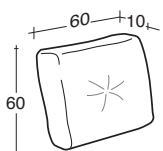

m 11,00

dx-right

**H312**

**Angolo cm 155x155**  
Corner cm 155x155  
Angle cm 155x155  
Ecke cm 155x155  
Angulo cm 155x155

kg

m<sup>3</sup> 1,57

m 15,00

→ ALEXANDER

**H313**

**Pouf esagonale 155x155**

Hexagonal Pouf 155x155  
Pouf hexagonal 155x155  
Sechseckiger Hocker  
155x155  
Pouf hexagonal 155x155

kg

m<sup>3</sup> 0,97

m 6,00

**H314**

**Pouf 120x120**

m<sup>3</sup> 0,43

m 4,00

**H726**

**Cuscino appoggio  
70x30x35**

Scatter cushion 70x30x35  
Coussin d'appui 70x30x35  
Lehnkissen 70x30x35  
Cojín de apoyo 70x30x35

kg

m<sup>3</sup> 0,1

m 1,50

**H725**

**Cuscino appoggio flex 180**

Scatter cushion 180  
Coussin d'appui 180  
Lehnkissen 180  
Cojín de apoyo 180

kg

m<sup>3</sup> 0,2

m 2,50

**H839**

**Cuscino schienale 60x60**