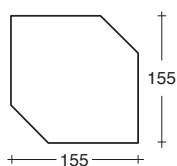

m 11,00

dx-right

**H310  
dx-right**  
**H311  
sx-left**

**Chaise longue cm 155x150**  
Chaise longue cm 155x150  
Chaise longue cm 155x150  
Chaise longue cm 155x150  
Chaise longue cm 155x150

kg

m<sup>3</sup> 1,52

m 11,00

dx-right

**H312**

**Angolo cm 155x155**  
Corner cm 155x155  
Angle cm 155x155  
Ecke cm 155x155  
Angulo cm 155x155

kg

m<sup>3</sup> 1,57

m 15,00

→ ALEXANDER

**H313**

**Pouf esagonale 155x155**

Hexagonal Pouf 155x155  
Pouf hexagonal 155x155  
Sechseckiger Hocker  
155x155  
Pouf hexagonal 155x155

kg

m<sup>3</sup> 0,97

m 6,00

**H314**

**Pouf 120x120**