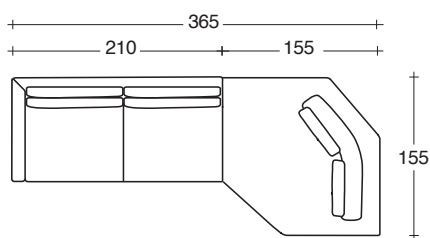

C6 - Composizione - Composition - Composition - Gruppe - Composición

- **H307 sx**   **Laterale 3 posti**
  Lateral 3 seaters
- **H313**   **Pouf esagonale 155x155**
  Hexagonal Pouf 155x155
- **H725**   **Cuscino appoggio flex 180**
  Scatter cushion 180
- **H839 (2)**   **Cuscino schienale 60x60**
  Back cushion 60x60