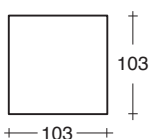

m 11,00

dx-right

**H312**

**Angolo cm 155x155**  
Corner cm 155x155  
Angle cm 155x155  
Ecke cm 155x155  
Angulo cm 155x155

kg

m<sup>3</sup> 1,57

m 15,00

→ ALEXANDER

**H313**

**Pouf esagonale 155x155**

Hexagonal Pouf 155x155  
Pouf hexagonal 155x155  
Sechseckiger Hocker  
155x155  
Pouf hexagonal 155x155

kg

m<sup>3</sup> 0,97

m 6,00

**H314**

**Pouf 120x120**

Pouf 120x120  
Pouf 120x120  
Hocker 120x120  
Pouf 120x120

kg

m<sup>3</sup> 0,58

m 5,00

**H315**

**Pouf 103x103**

Pouf 103x103  
Pouf 103x103  
Hocker 103x103  
Pouf 103x103

kg