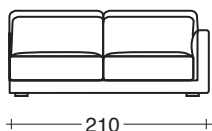

**H303**

**Divano 3 posti**  
Sofa 3 seaters  
Canapé 3 places  
Sofa 3-Sitzer  
Sofa 3 asientos

kg

m<sup>3</sup> 1,55

m 14,00

**H304  
dx-right**  
**H305  
sx-left**

**Laterale 4 posti**  
Lateral 4 seaters  
Laterale 4 places  
Seitenelement 4-Sitzer  
Lateral 4 asientos

kg

m<sup>3</sup> 1,62

m 15,00

dx-right

**H306  
dx-right**  
**H307  
sx-left**

**Laterale 3 posti**  
Lateral 3 seaters  
Laterale 3 places  
Seitenelement 3-Sitzer  
Lateral 3 asientos

kg

m<sup>3</sup> 1,41

m 13,50

dx-right

**H308  
dx-right**  
**H309  
sx-left**

**Laterale 2 posti maxi**  
Lateral 2 seaters maxi  
Laterale 2 places maxi  
Seitenelement  
2-Sitzer maxi  
Lateral 2 asientos maxi

kg

m<sup>3</sup> 1,10

m 11,00

dx-right

**H310  
dx-right**  
**H311  
sx-left**

**Chaise longue cm 155x150**  
Chaise longue cm 155x150  
Chaise longue cm 155x150  
Chaise longue cm 155x150  
Chaise longue cm 155x150

kg

m<sup>3</sup> 1,52