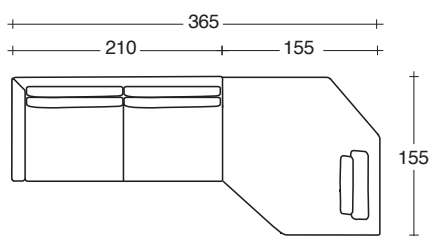

→ **ALEXANDER**

C5 - Composizione - Composition - Composition - Gruppe - Composición

- **H307 sx**   **Laterale 3 posti**
  Lateral 3 seaters
- **H313**   **Pouf esagonale 155x155**
  Hexagonal Pouf 155x155
- **H726**   **Cuscino appoggio**
  70x30x35
  Scatter cushion 70x30x35
- **H839**   **Cuscino schienale 60x60**
  Back cushion 60x60