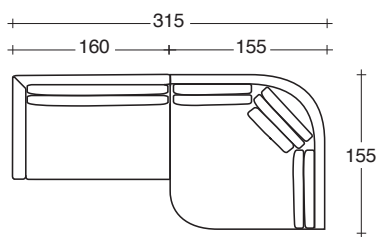

C7 - Composizione - Composition - Composition - Gruppe - Composición

- **H309 sx**   **Laterale 2 posti**
  Lateral 2 seaters
- **H312**   **Angolo cm 155x155**
  Corner cm 155x155