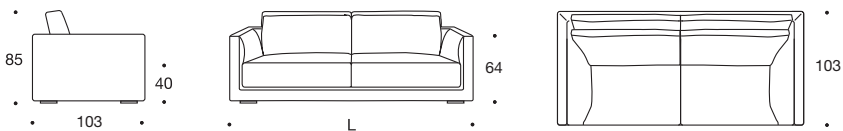

### Dimensioni

Dimensions - Masse - Dimension - Tamaño

**Profondità seduta 57 cm** - Seat depth 57 cm - Profondeur du siège 57 cm - Sitztiefe 57 cm - Profundidad del asiento 57 cm