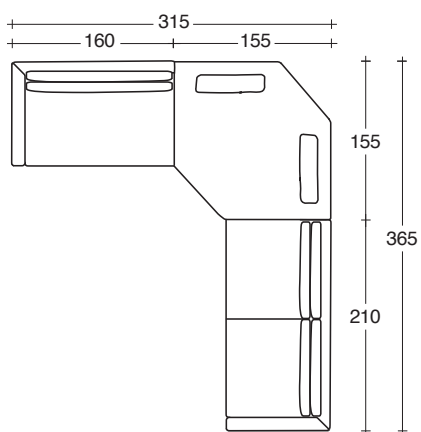

m 11,00

dx-right

**H312**

**Angolo cm 155x155**  
Corner cm 155x155  
Angle cm 155x155  
Ecke cm 155x155  
Angulo cm 155x155

kg

m<sup>3</sup> 1,57

m 15,00

→ ALEXANDER

- H307 sx**      **Laterale 3 posti**  
Lateral 3 seaters
- H312**          **Angolo cm 155x155**  
Corner cm 155x155

→ **ALEXANDER**

**C9 - Composizione - Composition - Composition - Gruppe - Composición**

**H312**      **Angolo cm 155x155**  
Corner cm 155x155

**H308 dx**      **Laterale 2 posti**  
Lateral 2 seaters

**H307 sx**      **Laterale 3 posti**  
Lateral 3 seaters

**C10 - Composizione - Composition - Composition - Gruppe - Composición**

**H312**      **Angolo cm 155x155**  
Corner cm 155x155

**H308 dx**      **Laterale 2 posti**  
Lateral 2 seaters

**H309 sx**      **Laterale 2 posti**  
Lateral 2 seaters

**C11 - Composizione - Composition - Composition - Gruppe - Composición**