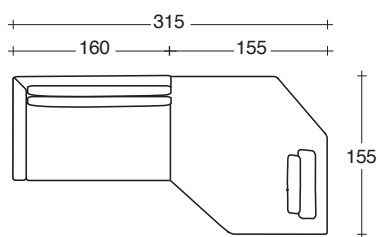

C3 - Composizione - Composition - Composition - Gruppe - Composición

- **H309 sx**   **Laterale 2 posti**
  Lateral 2 seaters
- **H313**   **Pouf esagonale 155x155**
  Hexagonal Pouf 155x155
- **H726**   **Cuscino appoggio**
  70x30x35
  Scatter cushion 70x30x35
- **H839**   **Cuscino schienale 60x60**
  Back cushion 60x60