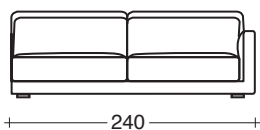

**H303**

**Divano 3 posti**  
Sofa 3 seaters  
Canapé 3 places  
Sofa 3-Sitzer  
Sofa 3 asientos

kg

m<sup>3</sup> 1,55

m 14,00

**H304  
dx-right**  
**H305  
sx-left**

**Laterale 4 posti**  
Lateral 4 seaters  
Laterale 4 places  
Seitenelement 4-Sitzer  
Lateral 4 asientos

kg

m<sup>3</sup> 1,62

m 15,00

dx-right

**H306  
dx-right**  
**H307  
sx-left**

**Laterale 3 posti**  
Lateral 3 seaters  
Laterale 3 places  
Seitenelement 3-Sitzer  
Lateral 3 asientos

kg

m<sup>3</sup> 1,41