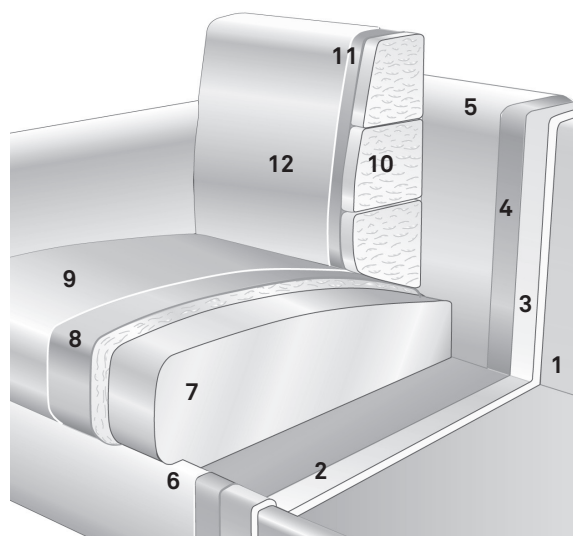

### Dimensioni

Dimensions - Masse - Dimension - Tamaño

**Profondità seduta 57 cm** - Seat depth 57 cm - Profondeur du siège 57 cm - Sitztiefe 57 cm - Profundidad del asiento 57 cm

### Cuciture optional

Sewings - Naehete - Coutures - Costuras

### Chiusa

Closed  
Feste Naht  
Couture fermée  
Costura cerrada

→ **ALEXANDER**

**Struttura**

Structure - Struktur  
Structure - Estructura

**1. Fusto legno**

Wood structure - Structure en bois  
Holzstruktur - Estructura de madera