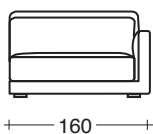

**H303**

**Divano 3 posti**  
Sofa 3 seaters  
Canapé 3 places  
Sofa 3-Sitzer  
Sofa 3 asientos

kg

m<sup>3</sup> 1,55

m 14,00

**H304  
dx-right**  
**H305  
sx-left**

**Laterale 4 posti**  
Lateral 4 seaters  
Laterale 4 places  
Seitenelement 4-Sitzer  
Lateral 4 asientos

kg

m<sup>3</sup> 1,62

m 15,00

dx-right

**H306  
dx-right**  
**H307  
sx-left**

**Laterale 3 posti**  
Lateral 3 seaters  
Laterale 3 places  
Seitenelement 3-Sitzer  
Lateral 3 asientos

kg

m<sup>3</sup> 1,41

m 13,50

dx-right

**H308  
dx-right**  
**H309  
sx-left**

**Laterale 2 posti maxi**  
Lateral 2 seaters maxi  
Laterale 2 places maxi  
Seitenelement  
2-Sitzer maxi  
Lateral 2 asientos maxi

kg

m<sup>3</sup> 1,10

m 11,00

dx-right

**H310  
dx-right**  
**H311  
sx-left**

**Chaise longue cm 155x150**  
Chaise longue cm 155x150  
Chaise longue cm 155x150  
Chaise longue cm 155x150  
Chaise longue cm 155x150

kg

m<sup>3</sup> 1,52