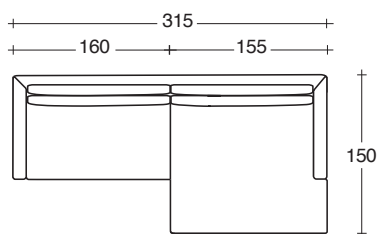

kg

m<sup>3</sup> 0,05

m 0,75

**H841**

**Cuscino schienale 50x40**

Back cushion 50x40  
Coussin dossier 50x40  
Rückenkissen 50x40  
Cojín respaldo 50x40

kg

m<sup>3</sup> 0,05

m 0,50

→ **ALEXANDER**

**C1 - Composizione - Composition - Composition - Gruppe - Composición**

- H309 sx**      **Laterale 2 posti**  
Lateral 2 seaters
- H310 dx**      **Chaise longue 150x155**  
Chaise longue cm  
155x150