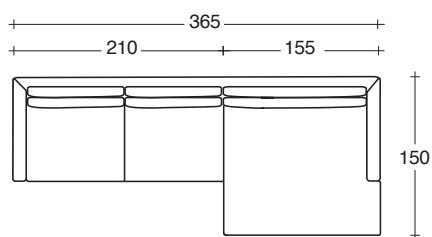

m 0,50

→ **ALEXANDER**

**C1 - Composizione - Composition - Composition - Gruppe - Composición**

- H309 sx**      **Laterale 2 posti**  
Lateral 2 seaters
- H310 dx**      **Chaise longue 150x155**  
Chaise longue cm  
155x150

**C2 - Composizione - Composition - Composition - Gruppe - Composición**

- H307 sx**      **Laterale 3 posti**  
Lateral 3 seaters
- H310 dx**      **Chaise longue 150x155**  
Chaise longue cm  
155x150