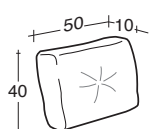

H841

Cuscino schienale 50x40

Back cushion 50x40
Coussin dossier 50x40
Rückenkissen 50x40
Cojín respaldo 50x40

kg

m³ 0,05

m 0,50