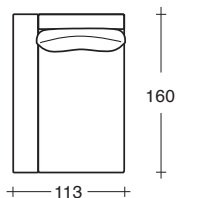

kg

m³ 1,75

m 11

sx-left

**P217
sx-left**
**P216
dx-right**

Chaise longue 113x160
Chaise longue 113x160
Chaise longue 113x160
Chaise longue 113x160
Chaise longue 113x160

kg

m³ 1,50

m 10

sx-left

P218

Pouf 122x122
Pouf 122x122
Pouf 122x122
Hocker 122x122
Pouf 122x122

kg

m³ 0,60

m 4,80

P219