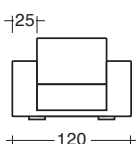

m³ 2,20

m 15

P203

Divano 3 posti
Sofa 3 seaters
Canapé 3 places
Sofa 3-Sitzer
Sofa 3 asientos

kg

m³ 1,90

m 14

P204

Divano 2 posti
Sofa 2 seaters
Canapé 2 places
Sofa 2-Sitzer
Sofa 2 asientos

kg

m³ 1,75

m 13

P205

Poltrona
Armchair
Fauteuil
Sessel
Butaca

kg

m³ 1

m 8

**P207
sx-left**

Laterale 4 posti maxi
Lateral 4 seaters maxi
Laterale 4 places maxi
Seitenelement 4-Sitzer maxi
Lateral 4 asientos maxi

kg

m³ 2,20

m 15

**P206
dx-right**

sx-left

**P209
sx-left**

Laterale 4 posti
Lateral 4 seaters
Laterale 4 places
Seitenelement 4-Sitzer
Lateral 4 asientos

kg

m³ 2,00

m 14

**P208
dx-right**

sx-left

**P211
sx-left**