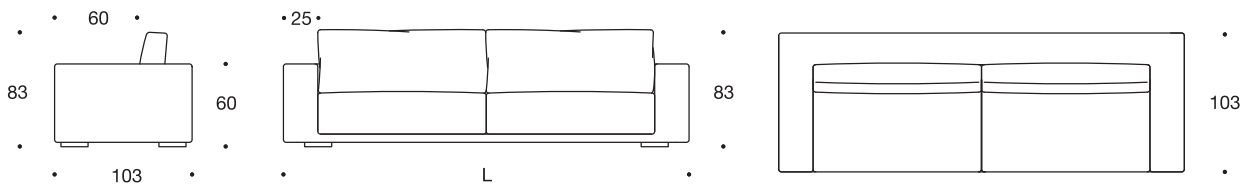

→ RAFAEL NEW

Dimensioni

Dimensions - Masse - Dimension - Tamaño

Profondità seduta 57 cm - Seat depth 57 cm - Profondeur du siège 57 cm - Sitztiefe 57 cm - Profundidad del asiento 57 cm

Piedini

Finitura legno