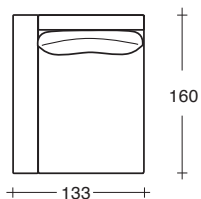

Laterale 3 posti
Lateral 3 seaters
Laterale 3 places
Seitenelement 3-Sitzer
Lateral 3 asientos

kg

m³ 1,75

m 13

**P210
dx-right**

sx-left

→ **RAFAEL NEW**

**P213
sx-left**
**P212
dx-right**

Laterale 2 posti
Lateral 2 seaters
Laterale 2 places
Seitenelement 2-Sitzer
Lateral 2 asientos

kg

m³ 1,55

m 12

sx-left

**P215
sx-left**
**P214
dx-right**

Chaise longue 133x160
Chaise longue 133x160
Chaise longue 133x160
Chaise longue 133x160
Chaise longue 133x160

kg

m³ 1,75

m 11

sx-left

**P217
sx-left**
**P216
dx-right**

Chaise longue 113x160
Chaise longue 113x160
Chaise longue 113x160
Chaise longue 113x160
Chaise longue 113x160

kg

m³ 1,50