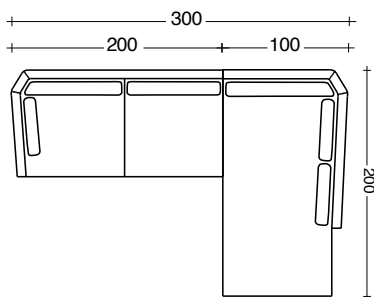

Armchair  
Fauteuil  
Sessel  
Butaca

kg

m<sup>3</sup> 0,50

m 3,50

**H921**

**Poltroncina schiena alta**

Armchair with high backrest  
Fauteuille avec haut dos  
Sessel mit hoher Rückenlehne  
Sillón con respaldo alto

kg

m<sup>3</sup> 0,60

m 4,20

→ **DUKE**

**C1 - Composizione - Composition - Composition - Gruppe - Composición**

**H911 sx**      **Laterale 180 cm**  
 Lateral 180 cm

**H918 dx**      **Penisola 200 cm**  
 Peninsula 200 cm

**C2 - Composizione - Composition - Composition - Gruppe - Composición**

**H909 sx**      **Laterale 200 cm**  
 Lateral 200 cm

**H918 dx**      **Penisola 200 cm**  
 Peninsula 200 cm

**C3 - Composizione - Composition - Composition - Gruppe - Composición**