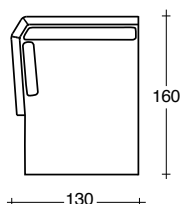

→ **DUKE**

**sx-left**

**H911  
sx-left**

**Laterale 2 posti**  
Lateral 2 seaters  
Laterale 2 places  
Seitenelement 2-Sitzer  
Lateral 2 asientos

kg

m<sup>3</sup> 1,45

m 10,50

**H912  
dx-right**

**sx-left**

**H913  
sx-left**

**Laterale 1 posto**  
Lateral 1 seat  
Laterale 1 place  
Seitenelement 1 Sitzer  
Lateral 1 asiento

kg

m<sup>3</sup> 1,05

m 6,50

**H914  
dx-right**

**sx-left**

**H915  
sx-left**

**Chaise longue cm 130x160**  
Chaise longue cm 130x160  
Chaise longue cm 130x160  
Chaise longue cm 130x160  
Chaise longue cm 130x160

kg

m<sup>3</sup> 1,65

m 7,00

**H916  
dx-right**

**sx-left**

**H917  
sx-left**

**Penisola cm 200**  
Peninsula cm 200  
Peninsule cm 200  
Halbinsel cm 200  
Península cm 200

kg

m<sup>3</sup> 1,75

m 10,00

**H918  
dx-right**

**H919**

**Pouf 100x80**  
Pouf 100x80  
Pouf 100x80  
Hocker 100x80  
Pouf 100x80