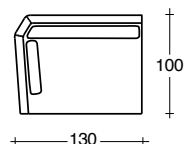

→ **DUKE**

**sx-left**

**H911  
sx-left**

**Laterale 2 posti**  
Lateral 2 seaters  
Laterale 2 places  
Seitenelement 2-Sitzer  
Lateral 2 asientos

kg

m<sup>3</sup> 1,45

m 10,50

**H912  
dx-right**

**sx-left**

**H913  
sx-left**

**Laterale 1 posto**  
Lateral 1 seat  
Laterale 1 place  
Seitenelement 1 Sitzer  
Lateral 1 asiento

kg

m<sup>3</sup> 1,05

m 6,50

**H914  
dx-right**

**sx-left**

**H915  
sx-left**

**Chaise longue cm 130x160**  
Chaise longue cm 130x160  
Chaise longue cm 130x160  
Chaise longue cm 130x160  
Chaise longue cm 130x160

kg

m<sup>3</sup> 1,65

m 7,00

**H916  
dx-right**

**sx-left**