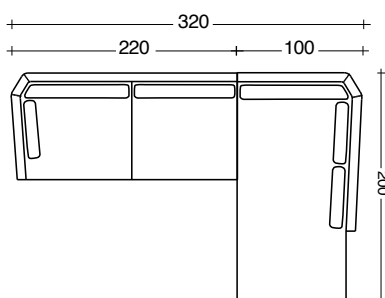

Armchair  
Fauteuil  
Sessel  
Butaca

kg

m<sup>3</sup> 0,50

m 3,50

**H921**

**Poltroncina schiena alta**

Armchair with high backrest  
Fauteuille avec haut dos  
Sessel mit hoher Rückenlehne  
Sillón con respaldo alto

kg

m<sup>3</sup> 0,60

m 4,20

→ **DUKE**

**C1 - Composizione - Composition - Composition - Gruppe - Composición**

**H911 sx**      **Laterale 180 cm**  
 Lateral 180 cm

**H918 dx**      **Penisola 200 cm**  
 Peninsula 200 cm

**C2 - Composizione - Composition - Composition - Gruppe - Composición**

**H909 sx**      **Laterale 200 cm**  
 Lateral 200 cm

**H918 dx**      **Penisola 200 cm**  
 Peninsula 200 cm

**C3 - Composizione - Composition - Composition - Gruppe - Composición**