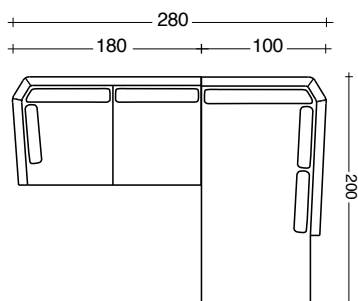

Armchair  
Fauteuil  
Sessel  
Butaca

kg

m<sup>3</sup> 0,50

m 3,50

**H921**

**Poltroncina schiena alta**

Armchair with high backrest  
Fauteuille avec haut dos  
Sessel mit hoher Rückenlehne  
Sillón con respaldo alto

kg

m<sup>3</sup> 0,60

m 4,20

→ **DUKE**

**C1 - Composizione - Composition - Composition - Gruppe - Composición**

**H911 sx**      **Laterale 180 cm**  
 Lateral 180 cm

**H918 dx**      **Penisola 200 cm**  
 Peninsula 200 cm

**C2 - Composizione - Composition - Composition - Gruppe - Composición**

**H909 sx**      **Laterale 200 cm**  
 Lateral 200 cm

**H918 dx**      **Penisola 200 cm**  
 Peninsula 200 cm

**C3 - Composizione - Composition - Composition - Gruppe - Composición**