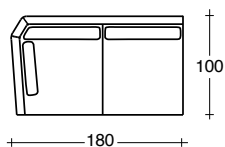

→ **DUKE**

**sx-left**

**H911  
sx-left**

**Laterale 2 posti**  
Lateral 2 seaters  
Laterale 2 places  
Seitenelement 2-Sitzer  
Lateral 2 asientos

kg

m<sup>3</sup> 1,45

m 10,50

**H912  
dx-right**