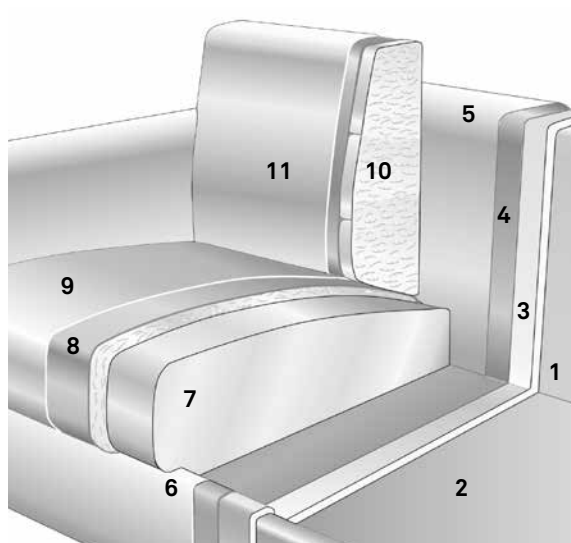

### Dimensioni

Dimensions - Masse - Dimension - Tamaño

**Profondità seduta 58 cm** - Seat depth 58 cm - Profondeur du siège 58 cm - Sitztiefe 58 cm - Profundidad del asiento 58 cm

### Cuciture optional

Sewings - Naehete - Coutures - Costuras

### **Chiusa 2 Aghi**

Closed Feste Naht Couture fermée Costura cerrada

→ **DUKE**

**Struttura**

Structure - Struktur  
Structure - Estructura

**1. Fusto legno**

Wood structure - Structure en bois  
Holzstruktur - Estructura de madera