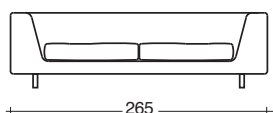

kg

m<sup>3</sup> 2,40

m 10,50

**H846**

**Divano 4 posti curvo maxi**  
Curved 4-seater sofa maxi  
Canapé 4 places courbée maxi  
4 Sitzer Sofa rund maxi  
Sofá curvo de 4 plazas maxi

kg

m<sup>3</sup> 2,40

m 10,50