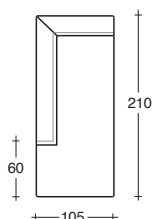

**H851  
sx-left**

**Penisola longue 245 cm**

Peninsula Lounge cm 245  
Peninsule lounge cm 245  
Lounge Halbinsel cm 245  
Península lounge cm 245

kg

m<sup>3</sup> 2,80

m 10,00

**sx-left**

**H853  
sx-left**

**Divano longue 285 cm**

Sofa Lounge cm 285  
Canapé lounge cm 285  
Lounge Sofa cm 285  
Sofá lounge cm 285

kg

m<sup>3</sup> 3,90

m 12,00

**sx-left**

**H819  
sx-left**

**Penisola 210 cm**

Peninsula cm 210  
Peninsule cm 210  
Halbinsel cm 210  
Península cm 210

kg

m<sup>3</sup> 1,40

m 7,50

**sx-left**

**H821  
sx-left**

**Penisola 210 cm curvo**

Peninsula 210 cm curved  
Péninsule 210 cm  
courbée - Halbinsel  
210 cm rund  
Península 210 curvo