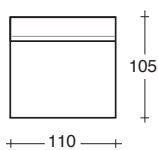

→ EDUARD NEW

H855

Centrale 110x105

Central element 110x105
Élément central 110x105
Mittелеlement 110x105
Elemento central 110x105

kg

m³ 0,90

m 7,00