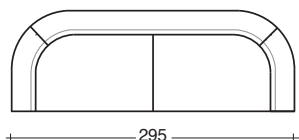

kg

m<sup>3</sup> 2,40

m 10,50

**H846**

**Divano 4 posti curvo maxi**  
Curved 4-seater sofa maxi  
Canapé 4 places courbée maxi  
4 Sitzer Sofa rund maxi  
Sofá curvo de 4 plazas maxi

kg

m<sup>3</sup> 2,40

m 10,50