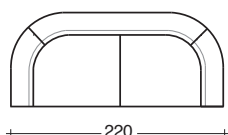

kg

m<sup>3</sup> 1,80

m 9,00

**H803**

**Divano 3 posti**  
Sofa 3 seaters  
Canapé 3 places  
Sofa 3-Sitzer  
Sofa 3 asientos

kg

m<sup>3</sup> 1,65

m 9,00

**H804**

**Divano 3 posti curvo**  
Curved 3-seater sofa  
Canapé 3 places courbée  
3 Sitzer Sofa rund  
Sofá curvo de 3 plazas

kg

m<sup>3</sup> 1,65

m 9,00

**H805**

**Divano 2 posti maxi**  
Sofa 2 seaters maxi  
Canapé 2 places maxi  
Sofa 2-Sitzer maxi  
Sofa 2 asientos maxi

kg

m<sup>3</sup> 1,50

m 8,50

**H806**

**Divano 2 posti maxi curvo**  
Curved 2-seater sofa maxi - Canapé 2 places courbée maxi - 2 Sitzer  
Sofa rund maxi - Sofá curvo de 2 plazas maxi

kg

m<sup>3</sup> 1,50