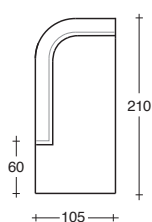

**Divano longue 285 cm**

Sofa Lounge cm 285  
Canapé lounge cm 285  
Lounge Sofa cm 285  
Sofá lounge cm 285

kg

m<sup>3</sup> 3,90

m 12,00

**sx-left**

**H819  
sx-left**

**Penisola 210 cm**

Peninsula cm 210  
Peninsule cm 210  
Halbinsel cm 210  
Península cm 210

kg

m<sup>3</sup> 1,40

m 7,50

**sx-left**

**H821  
sx-left**

**Penisola 210 cm curvo**

Peninsula 210 cm curved  
Péninsule 210 cm  
courbée - Halbinsel  
210 cm rund  
Península 210 curvo

kg

m<sup>3</sup> 1,40

m 7,50

**sx-left**

**H823  
sx-left**

**Penisola 185 cm**

Peninsula cm 185  
Peninsule cm 185  
Halbinsel cm 185  
Península cm 185

kg

m<sup>3</sup> 1,25

m 7,50

**sx-left**

**H825  
sx-left**

**Penisola 185 cm curvo**

Peninsula 185 cm curved  
Péninsule 185 cm  
courbée - Halbinsel  
185 cm rund  
Península 185 curvo

kg

m<sup>3</sup> 1,25