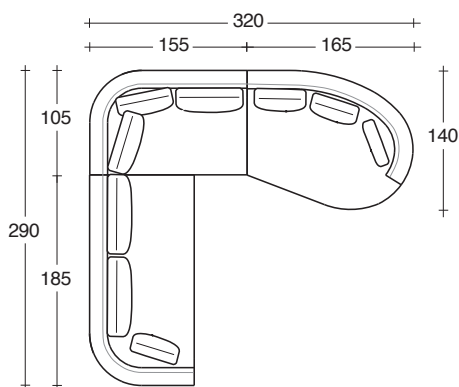

C9 - Composizione - Composition - Composition - Gruppe - Composición

- **H813 sx** Laterale 2 posti maxi curvo
  Side 4 curved seats maxi
- **H817 sx** Laterale 2 posti curvo
  Side 2 curved seats
- **H830 dx** Isola 165
  Isola 165

- **H838 (3)** Cuscino schienale 80
  Back cushion 80
- **H839 (3)** Cuscino schienale 60x60
  Back cushion 60x60
- **H840 (2)** Cuscino schienale 50x50
  Back cushion 50x50
- **H841** Cuscino schienale 50x40
  Back cushion 50x40