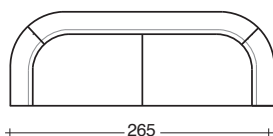

kg

m<sup>3</sup> 2,40

m 10,50

**H846**

**Divano 4 posti curvo maxi**  
Curved 4-seater sofa maxi  
Canapé 4 places courbée maxi  
4 Sitzer Sofa rund maxi  
Sofá curvo de 4 plazas maxi

kg

m<sup>3</sup> 2,40

m 10,50

**H801**

**Divano 4 posti**  
Sofa 4 seaters  
Canapé 4 places  
4-Sitzer  
Sofa 4 asientos

kg

m<sup>3</sup> 1,80

m 9,00

**H802**

**Divano 4 posti curvo**  
Curved 4-seater sofa  
Canapé 4 places courbée  
4 Sitzer Sofa rund  
Sofá curvo de 4 plazas

kg

m<sup>3</sup> 1,80

m 9,00

**H803**

**Divano 3 posti**  
Sofa 3 seaters  
Canapé 3 places  
Sofa 3-Sitzer  
Sofa 3 asientos

kg

m<sup>3</sup> 1,65

m 9,00