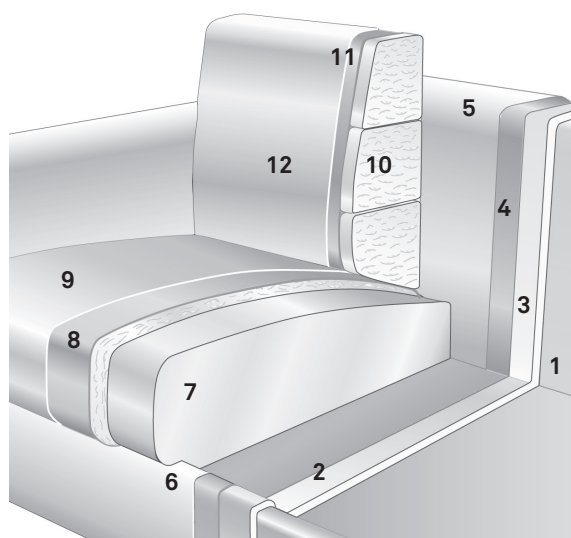

### Dimensioni

Dimensions - Masse - Dimension - Tamaño

**Profondità seduta 60 cm** - Seat depth 60 cm - Profondeur du siège 60 cm - Sitztiefe 60 cm - Profundidad del asiento 63 cm

**Bordo al vivo (pelle)**  
Open cut sewing (leather) - Couture ouverte (cuir) - Offenkantige Naht (Leder) - Costuras abiertas (cuero)

**Filo cucitura contrasto (tessuto-pelle)**  
Sewing thread in contrasting color (fabric-leather) - Fil couture contrastant (tissu et cuir) - Naht in Kontrastfarbe (Stoff-Leder) - Costura con color de contraste

**Chiusa**  
Closed Feste Naht Couture fermée Costura cerrada

**Bordo a coda di topo**  
Piping Passepoil Keder Ribete

→ **EDUARD NEW**

**Struttura**

Structure - Struktur  
Structure - Estructura

**1. Fusto legno**