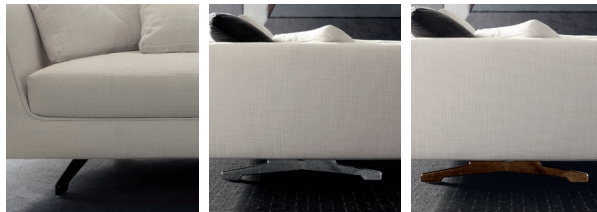

### Piedini

Metallo finitura cromo H 15,5 cm

**Legs** - Metal chrome finish H 15.5 cm

**Fuesse** - Métal chromé finition H 15,5 cm

**Pieds** - Metall verchromt H 15,5 cm

**Pies** - Acabado metal cromado H 15.5 cm