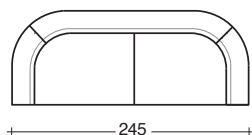

kg

m<sup>3</sup> 1,80

m 9,00

**H803**

**Divano 3 posti**  
Sofa 3 seaters  
Canapé 3 places  
Sofa 3-Sitzer  
Sofa 3 asientos

kg

m<sup>3</sup> 1,65

m 9,00

**H804**

**Divano 3 posti curvo**  
Curved 3-seater sofa  
Canapé 3 places courbée  
3 Sitzer Sofa rund  
Sofá curvo de 3 plazas

kg

m<sup>3</sup> 1,65

m 9,00

**H805**

**Divano 2 posti maxi**  
Sofa 2 seaters maxi  
Canapé 2 places maxi  
Sofa 2-Sitzer maxi  
Sofa 2 asientos maxi