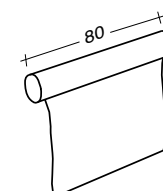

kg

 m³ 0,05

m 0,75

H841
Cuscino schienale 50x40
 Back cushion 50x40
 Coussin dossier 50x40
 Rückenkissen 50x40
 Cojín respaldo 50x40

kg

 m³ 0,05

m 0,50

H842
Cilindro schienale 60
 Roller cushion cm 60
 Coussin à rouleaux cm 60
 Rollkissen cm 60
 cojín en forma de rollo cm 60

kg

 m³ 0

m 1,00

H843
Cilindro schienale 70
 Roller cushion cm 70
 Coussin à rouleaux cm 70
 Rollkissen cm 70
 cojín en forma de rollo cm 70

kg

 m³ 0

m 1,00

H844
Cilindro schienale 80
 Roller cushion cm 80
 Coussin à rouleaux cm 80
 Rollkissen cm 80
 cojín en forma de rollo cm 80

kg

 m³ 0

m 1,00

→ **ERNEST NEW**

C1 - Composizione - Composition - Composition - Gruppe - Composición

H407 sx Laterale 2 posti maxi
Lateral 2 seaters maxi

H412 dx Chaise longue 100x160 dx
Chaise longue 100x160