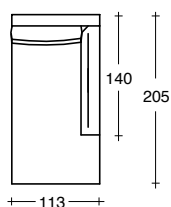

Laterale 2 posti maxi
Lateral 2 seaters maxi
Laterale 2 places maxi
Seitenelement
2-Sitzer maxi
Lateral 2 asientos maxi

kg

m³ 1,15

m 9,50

**H407
sx-left**

dx-right

**H408
dx-right**

Laterale 2 posti
Lateral 2 seaters
Laterale 2 places
Seitenelement
2-Sitzer
Lateral 2 asientos

kg

m³ 1,10

m 9,00

**H409
sx-left**

dx-right

**H412
dx-right**

Chaise longue cm 100x160
Chaise longue cm 100x160
Chaise longue cm 100x160
Chaise longue cm 100x160
Chaise longue cm 100x160

kg

m³ 1,00

m 8,00

**H413
sx-left**

dx-right

**H410
dx-right**

Penisola cm 113x205
Peninsula cm 113x205
Peninsule cm 113x205
Halbinsel cm 113x205
Península cm 113x205

kg

m³ 1,40

m 9,50

**H411
sx-left**

dx-right

→ ERNEST NEW

H414
Pouf 100x100
 Pouf 100x100
 Pouf 100x100
 Hocker 100x100
 Pouf 100x100

kg

 m³ 0,42

m 4,00