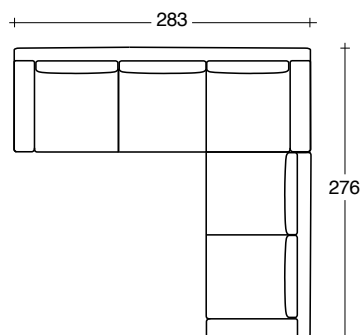

H410 dx Penisola cm 113x205
Peninsula cm 113x205

→ **ERNEST NEW**

C5 - Composizione - Composition - Composition - Gruppe - Composición

H409 sx Laterale 2 posti
Lateral 2 seaters

H412 dx Chaise longue 100x160 dx
Chaise longue 100x160

C6 - Composizione - Composition - Composition - Gruppe - Composición

H409 sx Laterale 2 posti
Lateral 2 seaters

H410 dx Penisola cm 113x205
Peninsula cm 113x205

→ ERNEST NEW**C7 - Composizione - Composition - Composition - Gruppe - Composición**