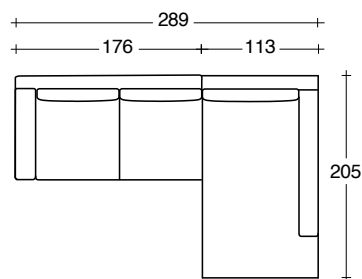

C6 - Composizione - Composition - Composition - Gruppe - Composición

H409 sx Laterale 2 posti
Lateral 2 seaters

H410 dx Penisola cm 113x205
Peninsula cm 113x205