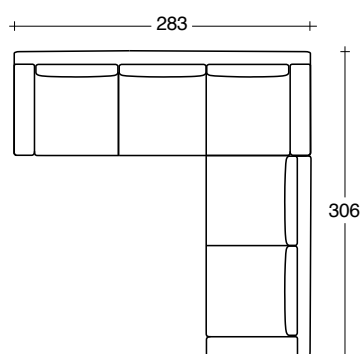

H410 dx Penisola cm 113x205
Peninsula cm 113x205

→ **ERNEST NEW**

C5 - Composizione - Composition - Composition - Gruppe - Composición

H409 sx Laterale 2 posti
Lateral 2 seaters

H412 dx Chaise longue 100x160 dx
Chaise longue 100x160

C6 - Composizione - Composition - Composition - Gruppe - Composición

H409 sx Laterale 2 posti
Lateral 2 seaters

H410 dx Penisola cm 113x205
Peninsula cm 113x205

→ ERNEST NEW**C7 - Composizione - Composition - Composition - Gruppe - Composición**

H401 **Divano 4 posti maxi**
Sofa 4 seaters maxi

H408 dx **Laterale 2 posti**
Lateral 2 seaters

C8 - Composizione - Composition - Composition - Gruppe - Composición

H401 **Divano 4 posti maxi**
Sofa 4 seaters maxi