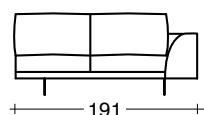

kg

m³ 1,52

m 11,50

H403

Divano 3 posti
Sofa 3 seaters
Canapé 3 places
Sofa 3-Sitzer
Sofa 3 asientos

kg

m³ 1,40

m 11,00

**H404
dx-right**

Laterale 3 posti
Lateral 3 seaters
Laterale 3 places
Seitenelement 3-Sitzer
Lateral 3 asientos

kg

m³ 1,25

m 10,00

**H405
sx-left**

dx-right

**H406
dx-right**