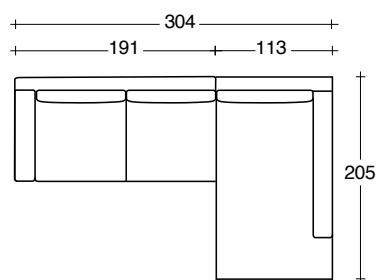

C2 - Composizione - Composition - Composition - Gruppe - Composición

H407 sx Laterale 2 posti maxi
Lateral 2 seaters maxi

H410 dx Penisola cm 113x205
Peninsula cm 113x205