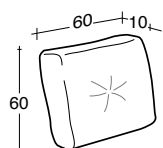

kg

m³ 1,10

m 9,00

**H409
sx-left**

dx-right

**H412
dx-right**

Chaise longue cm 100x160
Chaise longue cm 100x160
Chaise longue cm 100x160
Chaise longue cm 100x160
Chaise longue cm 100x160

kg

m³ 1,00

m 8,00

**H413
sx-left**

dx-right

**H410
dx-right**

Penisola cm 113x205
Peninsula cm 113x205
Peninsule cm 113x205
Halbinsel cm 113x205
Península cm 113x205

kg

m³ 1,40

m 9,50

**H411
sx-left**

dx-right

→ ERNEST NEW

H414
Pouf 100x100
 Pouf 100x100
 Pouf 100x100
 Hocker 100x100
 Pouf 100x100

kg

 m³ 0,42

m 4,00