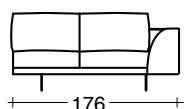

**H404
dx-right**

Laterale 3 posti
Lateral 3 seaters
Laterale 3 places
Seitenelement 3-Sitzer
Lateral 3 asientos

kg

m³ 1,25

m 10,00

**H405
sx-left**

dx-right

**H406
dx-right**

Laterale 2 posti maxi
Lateral 2 seaters maxi
Laterale 2 places maxi
Seitenelement
2-Sitzer maxi
Lateral 2 asientos maxi

kg

m³ 1,15

m 9,50

**H407
sx-left**

dx-right

**H408
dx-right**

Laterale 2 posti
Lateral 2 seaters
Laterale 2 places
Seitenelement
2-Sitzer
Lateral 2 asientos

kg

m³ 1,10

m 9,00

**H409
sx-left**

dx-right

**H412
dx-right**

Chaise longue cm 100x160
Chaise longue cm 100x160
Chaise longue cm 100x160
Chaise longue cm 100x160
Chaise longue cm 100x160

kg

m³ 1,00

m 8,00

**H413
sx-left**

dx-right

**H410
dx-right**

Penisola cm 113x205
Peninsula cm 113x205
Peninsule cm 113x205
Halbinsel cm 113x205
Península cm 113x205

kg

m³ 1,40