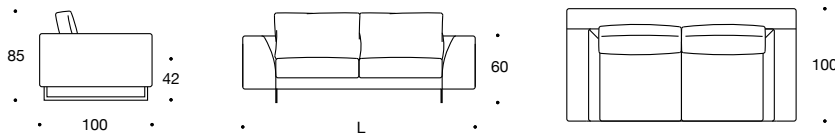

→ ERNEST NEW

Dimensioni

Dimensions - Masse - Dimension - Tamaño

Profondità seduta 57 cm - Seat depth 57 cm - Profondeur du siège 57 cm - Sitztiefe 57 cm - Profundidad del asiento 57 cm

Piedini

Metallo finitura in nichel-nero H 15 cm