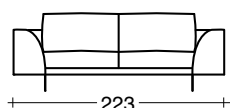

→ **ERNEST NEW**

H401

Divano 4 posti maxi
Sofa 4 seaters maxi
Canapé 4 places maxi
Sofa 4-Sitzer maxi
Sofa 4 asientos maxi

kg

m³ 1,70

m 13,00

H402

Divano 4 posti
Sofa 4 seaters
Canapé 4 places
Sofa 4-Sitzer
Sofa 4 asientos

kg

m³ 1,52

m 11,50

H403

Divano 3 posti
Sofa 3 seaters
Canapé 3 places
Sofa 3-Sitzer
Sofa 3 asientos

kg

m³ 1,40

m 11,00