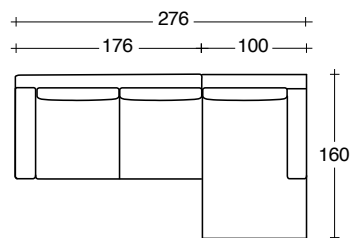

H405 sx Laterale 3 posti
Lateral 3 seaters

H412 dx Chaise longue 100x160 dx
Chaise longue 100x160

C4 - Composizione - Composition - Composition - Gruppe - Composición

H405 sx Laterale 3 posti
Lateral 3 seaters

H410 dx Penisola cm 113x205
Peninsula cm 113x205

→ **ERNEST NEW**

C5 - Composizione - Composition - Composition - Gruppe - Composición

H409 sx Laterale 2 posti
Lateral 2 seaters

H412 dx Chaise longue 100x160 dx
Chaise longue 100x160