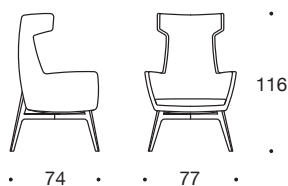

Tortora: Dove grey - Gris tourterelle - Taubengrau - Color de tortora

Naturale: Natural - Naturelle - Natur - Natural

Non sfoderabile

Not removable - Pas dehoussable - Nicht abziehbar - No desmontable

Dimensioni

Dimensions - Masse - Dimension - Tamaño

Per tessuti e rivestimenti fare riferimento alla cartella - For fabrics and covers refer to the fabric folders