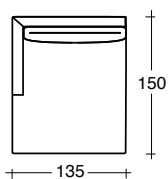

→ **MAXIME**

sx-left

**H615
sx-left
H614
dx-right**

Chaise longue cm 135x150
Chaise longue cm 135x150
Chaise longue cm 135x150
Chaise longue cm 135x150
Chaise longue cm 135x150

kg

m³ 1,05

m 9,00

dx-right

**H617
sx-left
H616
dx-right**

Penisola cm 115x180
Peninsula cm 115x180
Peninsule cm 115x180
Halbinsel cm 115x180
Península cm 115x180

kg

m³ 1,05

m 9,50

H613

Angolo esagonale 145x145
Hexagonal Corner 145 x 145
Angle hexagonal 145 x 145
Sechseckige Ecke 145 x 145
Angulo hexagonal 145 x 145

kg

m³ 1,1

m 11,50

H618

Pouf 98x98
Pouf 98x98
Pouf 98x98
Hocker 98x98
Pouf 98x98

kg

m³ 0,38

m 4,00