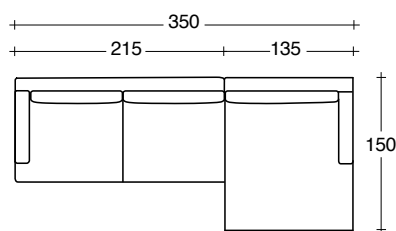

**H617
sx-left
H616
dx-right**

Penisola cm 115x180
Peninsula cm 115x180
Peninsule cm 115x180
Halbinsel cm 115x180
Península cm 115x180

kg

m³ 1,05

m 9,50

H613

Angolo esagonale 145x145
Hexagonal Corner 145 x 145
Angle hexagonal 145 x 145
Sechseckige Ecke 145 x 145
Angulo hexagonal 145 x 145

kg

m³ 0,05

m 0,75

H841

Cuscino schienale 50x40
Back cushion 50x40
Coussin dossier 50x40
Rückenkissen 50x40
Cojín respaldo 50x40

kg

m³ 0,05

m 0,50

→ **MAXIME**

C1 - Composizione - Composition - Composition - Gruppe - Composición

H609 sx Laterale 2 posti maxi
Lateral 2 seaters maxi

H614 dx Chaise longue 135x150
Chaise longue 135x150

C2 - Composizione - Composition - Composition - Gruppe - Composición

H609 sx Laterale 2 posti maxi
Lateral 2 seaters maxi

H616 dx Penisola cm 115x180
Peninsula cm 115x180

C3 - Composizione - Composition - Composition - Gruppe - Composición

H607 sx Laterale 3 posti
Lateral 3 seaters