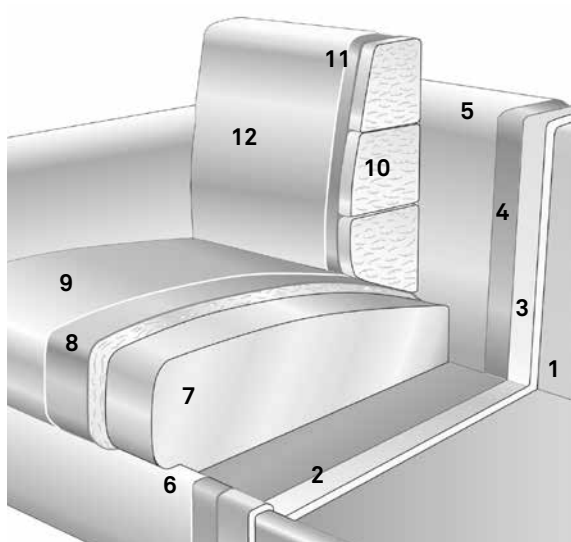

→ **MAXIME**

Struttura

Structure - Struktur
Structure - Estructura

1. Fusto legno

Wood structure - Structure en bois
Holzstruktur - Estructura de madera

2. Fondo scocca in legno

Base structure in wood
La base de la structure en bois
Basis der Struktur in Holz
La base de la estructura de madera

3. Gomma

Foam - Poliurethanschaum
Mousse - Poliuretano

4. Rivestimento

Cover - Bezug - Housse
Revestimiento

5. Tessuto sfoderabile

Removable fabric - Stoff déhoussable
Tissu abziehbar - Tela amovible

Cuscino seduta

Seat cushion - Sitzkissen
Coussin de siège - Cojín del asiento

6. Cuscino ad incastro con antiscivolo

No-slip seat cushion
Coussin d'assise antidérapant
Rutschfeste Sitzkissen
Cojines de sentada antidesliz

7. Gomma quote differenziate con materassino in fibra acrilica cucita a scomparti

Foam in different densities with mattress in acrylic fiber sewn into compartments - Mousse de différentes densités avec matelas en fibre acrylique cousu dans des compartiments - Schaumstoff in verschiedenen Dichten mit in Kassetten genähter Matte aus Acrylfaser - Poliuretano en diferentes densidades con colchón de fibra acrílica cosida en compartimentos

8. Tela cotone bianco

White cotton linen - Tissu de coton blanc - Baumwolltuchstoff weiß
Algodón blanco

9. Tessuto sfoderabile

Removable fabric - Stoff déhoussable
Tissu abziehbar - Tela amovible

Cuscino schienale

Back cushion - Rueckenkissen
Coussins de dossier - Cojines de respaldo

10. Misto piuma sterilizzata e siliconata

Sterilized and siliconized feather Mix
Stérilisés et siliconés mix des plumes
Sterilisierte und mit Silikon behandelte Federmischung - Mix de pluma esterilizada y silicona

11. Tela cotone bianco

White cotton linen - Tissu de coton blanc - Baumwolltuchstoff weiß
Algodón blanco

12. Tessuto

Fabric - Stoff - Tissu - Tela

Seduta antiscivolo

Anti-slip seat cushion
Coussine de siège antidérapant
Rutschfestes Sitzkissen
Cojines de sentada antidesliz