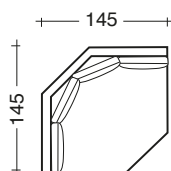

→ **MAXIME**

sx-left

**H615
sx-left
H614
dx-right**

Chaise longue cm 135x150
Chaise longue cm 135x150
Chaise longue cm 135x150
Chaise longue cm 135x150
Chaise longue cm 135x150

kg

m³ 1,05

m 9,00

dx-right

**H617
sx-left
H616
dx-right**

Penisola cm 115x180
Peninsula cm 115x180
Peninsule cm 115x180
Halbinsel cm 115x180
Península cm 115x180

kg

m³ 1,05

m 9,50

H613

Angolo esagonale 145x145
Hexagonal Corner 145 x 145
Angle hexagonal 145 x 145
Sechseckige Ecke 145 x 145
Angulo hexagonal 145 x 145

kg

m³ 1,1

m 11,50

H618

Pouf 98x98
Pouf 98x98
Pouf 98x98
Hocker 98x98
Pouf 98x98

kg

m³ 0,38

m 4,00