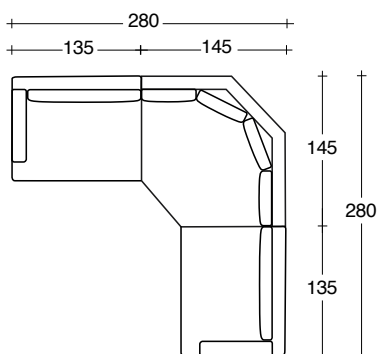

H614 dx Chaise longue 135x150
Chaise longue 135x150

C4 - Composizione - Composition - Composition - Gruppe - Composición

H607 sx Laterale 3 posti
Lateral 3 seaters

H616 dx Penisola cm 115x180
Peninsula cm 115x180

→ **MAXIME**

C5 - Composizione - Composition - Composition - Gruppe - Composición

H611 sx **Laterale 2 posti**
Lateral 2 seaters

H614 dx **Chaise longue 135x150**
Chaise longue 135x150

C6 - Composizione - Composition - Composition - Gruppe - Composición

H613 **Angolo esagonale 145x145**
Hexagonal Corner 145 x 145

H609 sx **Laterale 2 posti maxi**
Lateral 2 seaters maxi

H612 dx **Laterale 2 posti**
Lateral 2 seaters

C7 - Composizione - Composition - Composition - Gruppe - Composición