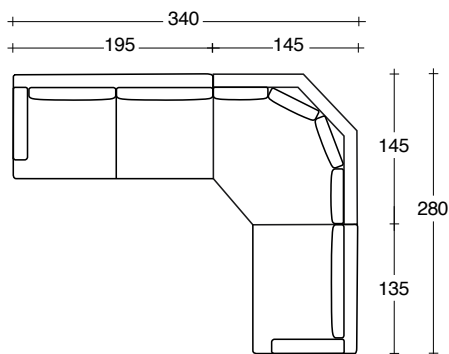

H614 dx Chaise longue 135x150
Chaise longue 135x150

C4 - Composizione - Composition - Composition - Gruppe - Composición

H607 sx Laterale 3 posti
Lateral 3 seaters

H616 dx Penisola cm 115x180
Peninsula cm 115x180

→ **MAXIME**

C5 - Composizione - Composition - Composition - Gruppe - Composición

H611 sx **Laterale 2 posti**
Lateral 2 seaters

H614 dx **Chaise longue 135x150**
Chaise longue 135x150

C6 - Composizione - Composition - Composition - Gruppe - Composición

H613 **Angolo esagonale 145x145**
Hexagonal Corner 145 x 145

H609 sx **Laterale 2 posti maxi**
Lateral 2 seaters maxi

H612 dx **Laterale 2 posti**
Lateral 2 seaters

C7 - Composizione - Composition - Composition - Gruppe - Composición