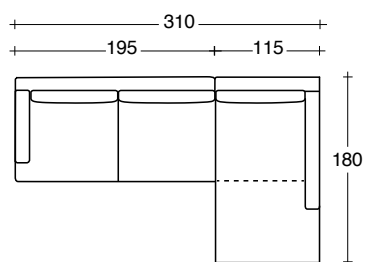

**H617
sx-left
H616
dx-right**

Penisola cm 115x180
Peninsula cm 115x180
Peninsule cm 115x180
Halbinsel cm 115x180
Península cm 115x180

kg

m³ 1,05

m 9,50

H613

Angolo esagonale 145x145
Hexagonal Corner 145 x 145
Angle hexagonal 145 x 145
Sechseckige Ecke 145 x 145
Angulo hexagonal 145 x 145

→ **MAXIME**

C1 - Composizione - Composition - Composition - Gruppe - Composición

H609 sx Laterale 2 posti maxi
Lateral 2 seaters maxi

H614 dx Chaise longue 135x150
Chaise longue 135x150

C2 - Composizione - Composition - Composition - Gruppe - Composición