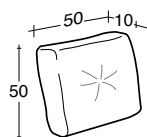

→ **MAXIME**

sx-left

**H615
sx-left
H614
dx-right**

Chaise longue cm 135x150
Chaise longue cm 135x150
Chaise longue cm 135x150
Chaise longue cm 135x150
Chaise longue cm 135x150

kg

m³ 1,05

m 9,00

dx-right

**H617
sx-left
H616
dx-right**

Penisola cm 115x180
Peninsula cm 115x180
Peninsule cm 115x180
Halbinsel cm 115x180
Península cm 115x180

kg

m³ 1,05

m 9,50

H613

Angolo esagonale 145x145
Hexagonal Corner 145 x 145
Angle hexagonal 145 x 145
Sechseckige Ecke 145 x 145
Angulo hexagonal 145 x 145

kg

m³ 1,1

m 11,50

H618

Pouf 98x98
Pouf 98x98
Pouf 98x98
Hocker 98x98
Pouf 98x98

kg

m³ 0,38

m 4,00

H839

Cuscino schienale 60x60
Back cushion 60x60
Coussin dossier 60x60
Rückenkissen 60x60
Cojín respaldo 60x60

kg

m³ 0,05

m 1,00

H840

Cuscino schienale 50x50
Back cushion 50x50
Coussin dossier 50x50
Rückenkissen 50x50
Cojín respaldo 50x50