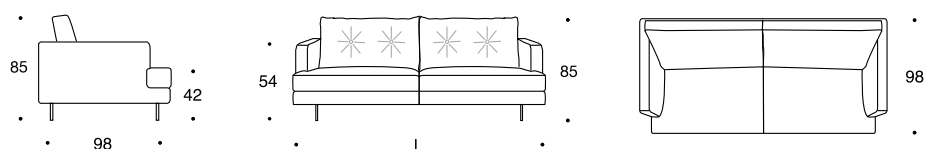

→ MAXIME

Dimensioni

Dimensions - Masse - Dimension - Tamaño

Profondità seduta 57 cm - Seat depth 57 cm - Profondeur du siège 57 cm - Sitztiefe 57 cm - Profundidad del asiento 57 cm

Piedini

Fusione alluminio H 16 cm

Legs - Aluminum fusion H 16 cm

Fuesse - Aluminium Fusion H 16 cm

Pieds - Coulée d'aluminium H 16 cm

Pies - Fundición de aluminio H 16 cm

Cuciture optional

Sewings - Naehte - Coutures - Costuras

Bordo canneté colorato