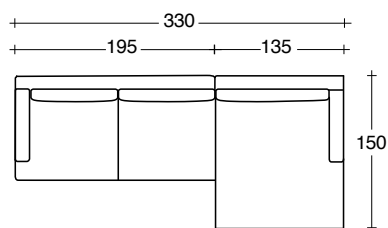

**H617
sx-left
H616
dx-right**

Penisola cm 115x180
Peninsula cm 115x180
Peninsule cm 115x180
Halbinsel cm 115x180
Península cm 115x180

kg

m³ 1,05

m 9,50

H613

Angolo esagonale 145x145
Hexagonal Corner 145 x 145
Angle hexagonal 145 x 145
Sechseckige Ecke 145 x 145
Angulo hexagonal 145 x 145

kg

m³ 0,05

m 0,75

H841

Cuscino schienale 50x40
Back cushion 50x40
Coussin dossier 50x40
Rückenkissen 50x40
Cojín respaldo 50x40

kg

m³ 0,05

m 0,50

→ **MAXIME**

C1 - Composizione - Composition - Composition - Gruppe - Composición

H609 sx Laterale 2 posti maxi
Lateral 2 seaters maxi

H614 dx Chaise longue 135x150
Chaise longue 135x150

C2 - Composizione - Composition - Composition - Gruppe - Composición