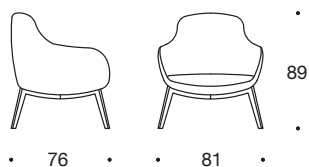

Tortora: Dove grey - Gris tourterelle - Taubengrau - Color de tortora

Naturale: Natural - Naturelle - Natur - Natural

Non sfoderabile

Not removable - Pas dehoussable - Nicht abziehbar - No desmontable

Dimensioni

Dimensions - Masse - Dimension - Tamaño

Per tessuti e rivestimenti fare riferimento alla cartella - For fabrics and covers refer to the fabric folders