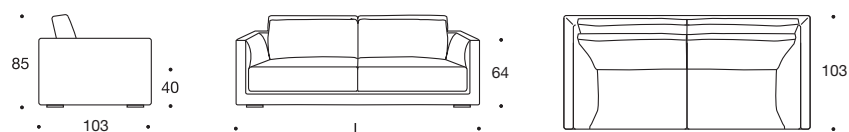

Alexander

VALENTINI

Dimensioni

Dimensions - Masse - Dimension - Tamaño

Profondità seduta 57 cm - Seat depth 57 cm - Profondeur du siège 57 cm - Sitztiefe 57 cm - Profundidad del asiento 57 cm

Piedini

Finitura legno