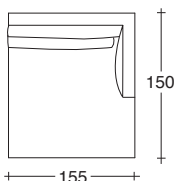

**H307
sx-left**

dx-right

**H308
dx-right**

Laterale 2 posti maxi
Lateral 2 seaters maxi
Laterale 2 places maxi
Seitenelement
2-Sitzer maxi
Lateral 2 asientos maxi

kg

m³ 1,10

m 11,00

Fodera di ricambio
SpareCover
Housse deréchange
Ersatzbezug
Funda

**H309
sx-left**

dx-right

**H310
dx-right**

Chaise longue cm 155x150
Chaise longue cm 155x150
Chaise longue cm 155x150
Chaise longue cm 155x150
Chaise longue cm 155x150

kg

m³ 1,52

m 11,00

Fodera di ricambio
SpareCover
Housse deréchange
Ersatzbezug
Funda