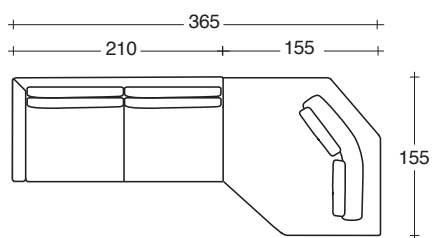

C6 - Composizione - Composition - Composition - Gruppe - Composición

- **H307 sx** Laterale 3 posti
  Lateral 3 seaters
- **H313** Pouf esagonale 155x155
  Hexagonal Pouf 155x155
- **H725** Cuscino appoggio flex 180
  Scatter cushion 180
- **H839 (2)** Cuscino schienale 60x60
  Back cushion 60x60