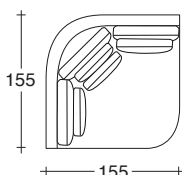

**H310
dx-right**

Chaise longue cm 155x150
Chaise longue cm 155x150
Chaise longue cm 155x150
Chaise longue cm 155x150
Chaise longue cm 155x150

kg

m³ 1,52

m 11,00

Fodera di ricambio
SpareCover
Housse deréchange
Ersatzbezug
Funda

**H311
sx-left**

dx-right