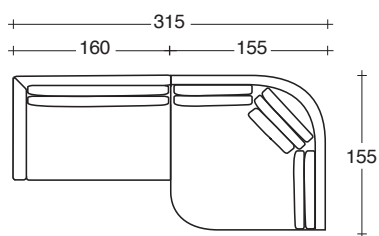

C7 - Composizione - Composition - Composition - Gruppe - Composición

- **H309 sx** Laterale 2 posti
  Lateral 2 seaters
- **H312** Angolo cm 155x155
  Corner cm 155x155