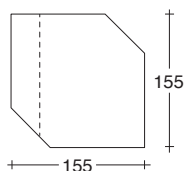

**H309
sx-left**

dx-right

**H310
dx-right**

Chaise longue cm 155x150
Chaise longue cm 155x150
Chaise longue cm 155x150
Chaise longue cm 155x150
Chaise longue cm 155x150

kg

m³ 1,52

m 11,00

Fodera di ricambio
SpareCover
Housse deréchange
Ersatzbezug
Funda

**H311
sx-left**

dx-right

H312

Angolo cm 155x155
Corner cm 155x155
Angle cm 155x155
Ecke cm 155x155
Angulo cm 155x155

kg

m³ 1,57

m 15,00

Fodera di ricambio
SpareCover
Housse deréchange
Ersatzbezug
Funda

H313

Pouf esagonale 155x155
Hexagonal Pouf 155x155
Pouf hexagonal 155x155
Sechseckiger Hocker
155x155
Pouf hexagonal 155x155

kg

m³ 0,97

m 6,00

Fodera di ricambio
SpareCover
Housse deréchange
Ersatzbezug
Funda