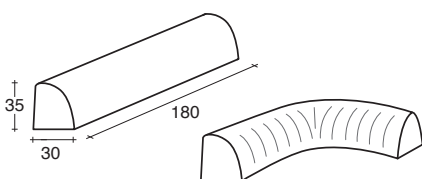

kg

m³ 0,1

m 1,50

Fodera di ricambio
SpareCover
Housse deréchange
Ersatzbezug
Funda

H725

Cuscino appoggio flex 180
Scatter cushion 180
Coussin d'appui 180
Lehnkissen 180
Cojín de apoyo 180

kg

m³ 0,2