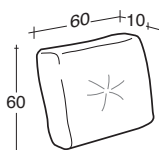

H839

Cuscino schienale 60x60
Back cushion 60x60
Coussin dossier 60x60
Rückenkissen 60x60
Cojín respaldo 60x60

kg

m³ 0,05

m 1,00

Fodera di ricambio
SpareCover
Housse deréchange
Ersatzbezug
Funda