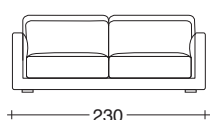

H303

Divano 3 posti
Sofa 3 seaters
Canapé 3 places
Sofa 3-Sitzer
Sofa 3 asientos

kg

m³ 1,55

m 14,00

Fodera di ricambio
SpareCover
Housse deréchange
Ersatzbezug
Funda