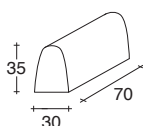

kg

m³ 0,43

m 4,00

Fodera di ricambio
SpareCover
Housse deréchange
Ersatzbezug
Funda

H726

Cuscino appoggio 70x30x35
Scatter cushion 70x30x35
Coussin d'appui 70x30x35
Lehnkissen 70x30x35
Cojín de apoyo 70x30x35