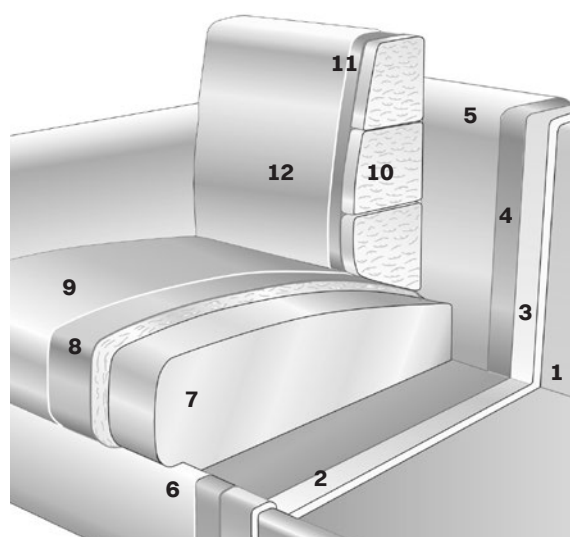

Alexander

VALENTINI

Dimensioni

Dimensions - Masse - Dimension - Tamaño

Profondità seduta 57 cm - Seat depth 57 cm - Profondeur du siège 57 cm - Sitztiefe 57 cm - Profundidad del asiento 57 cm

Piedini

Finitura legno

Legs: Wood finishing

Pieds: Bois finition

Fuesse: Ausführung in Holz

Pies: Acabado de madera

Cuciture optional

Sewings - Naehete - Coutures - Costuras

Chiusa

Closed
Feste Naht
Couture fermée
Costura cerrada

Struttura

Structure - Struktur Structure - Estructura

1. Fusto legno

Wood structure - Structure en bois
Holzstruktur - Estructura de madera

2. Fondo scocca in legno

Base structure in wood
La base de la structure en bois
Basis der Struktur in Holz
La base de la estructura de madera