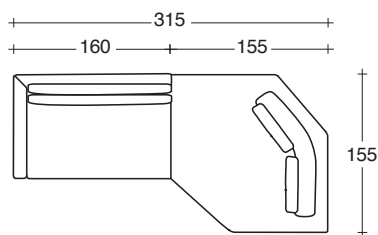

C4 - Composizione - Composition - Composition - Gruppe - Composición

H309 sx

Laterale 2 posti
Lateral 2 seaters

H313

Pouf esagonale 155x155
Hexagonal Pouf 155x155

H725

Cuscino appoggio flex 180
Scatter cushion 180

H839 (2)

Cuscino schienale 60x60
Back cushion 60x60