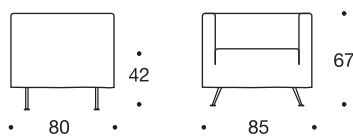

I501

Poltroncina
Armchair
Fauteuil
Sessel
Butaca

kg

m³ 0,45

m 4,50

Fodera di ricambio
SpareCover
Housse deréchange
Ersatzbezug
Funda