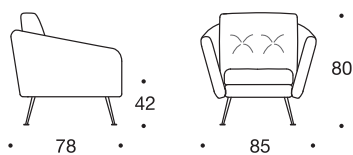

**Nero opaco/oro**  
Black - Noir -  
Schwarz Negro

**Rame**  
Copper - Cuivre  
Kupfer - Cobre

**H920 Poltroncina**  
Armchair  
Fauteuil  
Sessel  
Butaca

kg

m<sup>3</sup> 0,50

m 3,50

**Fodera di ricambio**  
SpareCover  
Housse deréchange  
Ersatzbezug  
Funda