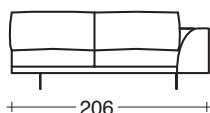

m 11,50

**Fodera di ricambio**  
SpareCover  
Housse deréchange  
Ersatzbezug  
Funda

**H403**

**Divano 3 posti**  
Sofa 3 seaters  
Canapé 3 places  
Sofa 3-Sitzer  
Sofa 3 asientos

kg

m³ 1,40

m 11,00

**Fodera di ricambio**  
SpareCover  
Housse deréchange  
Ersatzbezug  
Funda