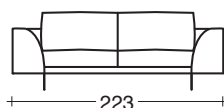

H403

Divano 3 posti
Sofa 3 seaters
Canapé 3 places
Sofa 3-Sitzer
Sofa 3 asientos

kg

m³ 1,40

m 11,00

Fodera di ricambio
SpareCover
Housse deréchange
Ersatzbezug
Funda