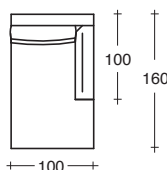

**H407  
sx-left**

**dx-right**

**H408  
dx-right**

**Laterale 2 posti**  
Lateral 2 seaters  
Laterale 2 places  
Seitenelement  
2-Sitzer  
Lateral 2 asientos

kg

m³ 1,10

m 9,00

**Fodera di ricambio**  
SpareCover  
Housse deréchange  
Ersatzbezug  
Funda

**H409  
sx-left**

**dx-right**

**H412  
dx-right**

**Chaise longue cm 100x160**  
Chaise longue cm 100x160  
Chaise longue cm 100x160  
Chaise longue cm 100x160  
Chaise longue cm 100x160

kg

m³ 1,00

m 8,00