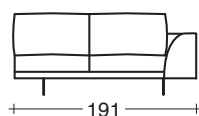

**H404
dx-right**

Laterale 3 posti
Lateral 3 seaters
Laterale 3 places
Seitenelement 3-Sitzer
Lateral 3 asientos

kg

m³ 1,25

m 10,00

Fodera di ricambio
SpareCover
Housse deréchange
Ersatzbezug
Funda

**H405
sx-left**

dx-right