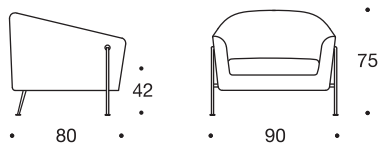

I201

Poltroncina
Armchair
Fauteuil
Sessel
Butaca

kg

m³ 0,55

m 4,50

Fodera di ricambio
SpareCover
Housse deréchange
Ersatzbezug
Funda