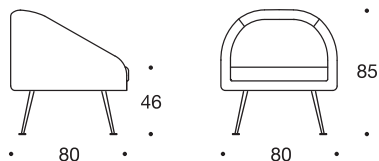

I302

Poltroncina telaio
Armchair with frame
Fauteuil avec cadre
Sessel mit
Rahmengerüst
Sillón con marco

kg

m³ 0,55

m 4,00

Fodera di ricambio
SpareCover
Housse deréchange
Ersatzbezug
Funda