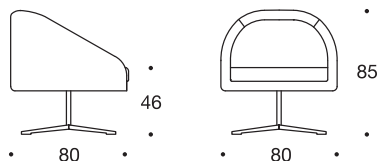

I301

Poltroncina piantana

Armchair with base
Fauteuil avec base
Sessel mit Standfuß
Sillon con pedestal

kg

m³ 0,55

m 4,00

Fodera di ricambio

SpareCover
Housse deréchange
Ersatzbezug
Funda