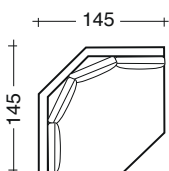

dx-right

H617
sx-left
H616
dx-right

Penisola cm 115x180
Peninsula cm 115x180
Peninsule cm 115x180
Halbinsel cm 115x180
Peninsula cm 115x180

kg

m³ 1,05

m 9,50

Fodera di ricambio
SpareCover
Housse deréchange
Ersatzbezug
Funda

H613

Angolo esagonale 145x145
Hexagonal Corner 145 x 145
Angle hexagonal 145 x 145
Sechseckige Ecke 145 x 145
Angulo hexagonal 145 x 145

kg

m³ 1,1

m 11,50

Fodera di ricambio
SpareCover
Housse deréchange
Ersatzbezug
Funda