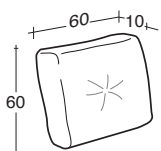

dx-right

H617
sx-left
H616
dx-right

Penisola cm 115x180
Peninsula cm 115x180
Peninsule cm 115x180
Halbinsel cm 115x180
Peninsula cm 115x180

kg

m³ 1,05

m 9,50

Fodera di ricambio
SpareCover
Housse deréchange
Ersatzbezug
Funda

H613

Angolo esagonale 145x145
Hexagonal Corner 145 x 145
Angle hexagonal 145 x 145
Sechseckige Ecke 145 x 145
Angulo hexagonal 145 x 145

kg

m³ 1,1

m 11,50

Fodera di ricambio
SpareCover
Housse deréchange
Ersatzbezug
Funda

H618

Pouf 98x98
Pouf 98x98
Pouf 98x98
Hocker 98x98
Pouf 98x98

kg

m³ 0,38

m 4,00

Fodera di ricambio
SpareCover
Housse deréchange
Ersatzbezug
Funda

H839

Cuscino schienale 60x60
Back cushion 60x60
Coussin dossier 60x60
Rückenkissen 60x60
Cojín respaldo 60x60