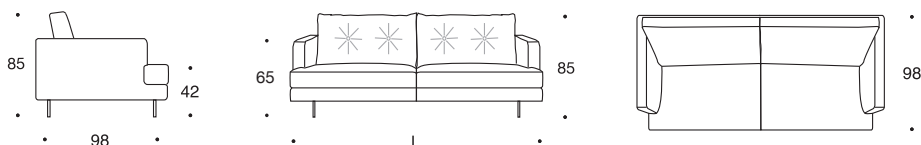

Maxime

VALENTINI

Dimensioni

Dimensions - Masse - Dimension - Tamaño

Profondità seduta 57 cm - Seat depth 57 cm - Profondeur du siège 57 cm - Sitztiefe 57 cm - Profundidad del asiento 57 cm

Piedini

Fusione alluminio H 16 cm

Legs: Aluminum fusion H 16 cm

Pieds: Aluminium Fusion H 16 cm

Fuesse: Coulée d'aluminium H 16 cm

Pies: Fundición de aluminio H 16 cm

Cuciture optional

Sewings - Naehete - Coutures - Costuras

Bordo canneté colorato