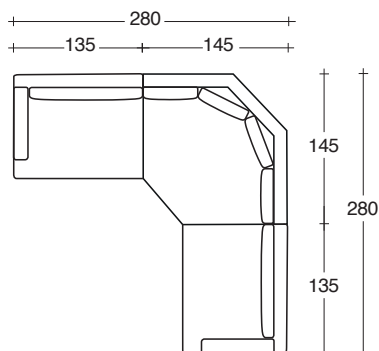

H614 dx Chaise longue 135x150
Chaise longue 135x150

C4 - Composizione - Composition - Composition - Gruppe - Composición

H607 sx Laterale 3 posti
Lateral 3 seaters

H616 dx Penisola cm 115x180
Peninsula cm 115x180

C5 - Composizione - Composition - Composition - Gruppe - Composición

H611 sx Laterale 2 posti
Lateral 2 seaters

H614 dx Chaise longue 135x150
Chaise longue 135x150

C6 - Composizione - Composition - Composition - Gruppe - Composición

H613 Angolo esagonale 145x145
Hexagonal Corner 145 x 145

H609 sx Laterale 2 posti maxi
Lateral 2 seaters maxi

H612 dx Laterale 2 posti
Lateral 2 seaters

C7 - Composizione - Composition - Composition - Gruppe - Composición