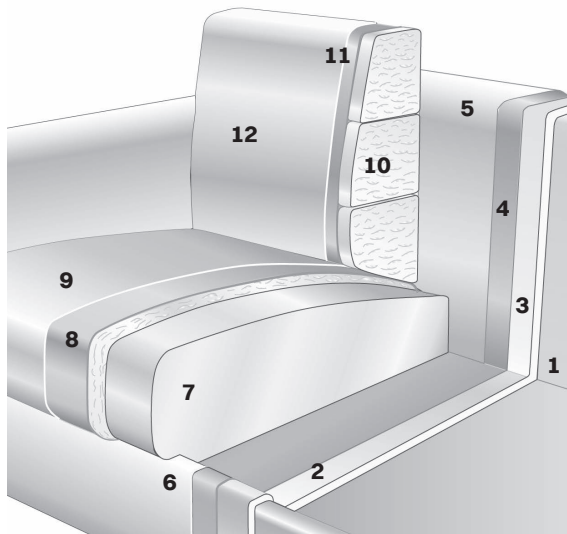

Struttura

Structure - Struktur
Structure - Estructura

1. Fusto legno

Wood structure - Structure en bois
Holzstruktur - Estructura de madera

2. Fondo scocca in legno

Base structure in wood
La base de la structure en bois
Basis der Struktur in Holz
La base de la estructura de madera

3. Gomma

Foam - Poliurethanschaum
Mousse - Poliuretano

4. Rivestimento

Cover - Bezug - Housse
Revestimiento

5. Tessuto sfoderabile

Removable fabric - Stoff déhoussable
Tissu abziehbar - Tela amovible

Cuscino seduta

Seat cushion - Sitzkissen
Coussin de siège - Cojín del asiento

6. Cuscino ad incastro con antiscivolo

No-slip seat cushion
Coussin d'assise antidérapant
Rutschfeste Sitzkissen
Cojines de sentada antidesliz

7. Gomma quote differenziate con materassino in fibra acrilica cucita a scomparti

Foam in different densities with mattress in acrylic fiber sewn into compartments - Mousse de différentes densités avec matelas en fibre acrylique cousu dans des compartiments - Schaumstoff in verschiedenen Dichten mit in Kassetten genähter Matte aus Acrylfaser - Poliuretano en diferentes densidades con colchón de fibra acrílica cosida en compartimentos

8. Tela cotone bianco

White cotton linen - Tissu de coton blanc
Baumwolltuchstoff weiß

9. Algodón blanco

Tessuto sfoderabile

Removable fabric - Stoff déhoussable
Tissu abziehbar - Tela amovible

Cuscino schienale

Back cushion - Rueckenkissen
Coussins de dossier - Cojines de respaldo

10. Misto piuma sterilizzata e siliconata

Sterilized and siliconized feather Mix
Stérilisés et siliconés mix des plumes
Sterilisierte und mit Silikon behandelte Federmischung -
Mix de pluma esterilizada y silicona

11. Tela cotone bianco

White cotton linen - Tissu de coton blanc
Baumwolltuchstoff weiß
Algodón blanco

12. Tessuto