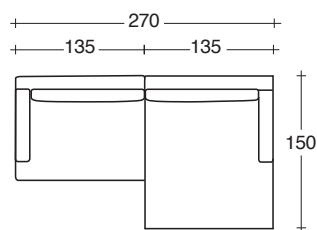

H609 sx Laterale 2 posti maxi
Lateral 2 seaters maxi

H616 dx Penisola cm 115x180
Peninsula cm 115x180

C3 - Composizione - Composition - Composition - Gruppe - Composición

H607 sx Laterale 3 posti
Lateral 3 seaters

H614 dx Chaise longue 135x150
Chaise longue 135x150

C4 - Composizione - Composition - Composition - Gruppe - Composición

H607 sx Laterale 3 posti
Lateral 3 seaters

H616 dx Penisola cm 115x180
Peninsula cm 115x180

C5 - Composizione - Composition - Composition - Gruppe - Composición

H611 sx Laterale 2 posti
Lateral 2 seaters

H614 dx Chaise longue 135x150
Chaise longue 135x150

C6 - Composizione - Composition - Composition - Gruppe - Composición