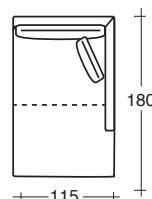

sx-left

H615
sx-left
H614
dx-right

Chaise longue cm 135x150
Chaise longue cm 135x150
Chaise longue cm 135x150
Chaise longue cm 135x150
Chaise longue cm 135x150

kg

m³ 1,05

m 9,00

Fodera di ricambio
SpareCover
Housse deréchange
Ersatzbezug
Funda

dx-right

H617
sx-left
H616
dx-right

Penisola cm 115x180
Peninsula cm 115x180
Peninsule cm 115x180
Halbinsel cm 115x180
Peninsula cm 115x180

kg

m³ 1,05

m 9,50

Fodera di ricambio
SpareCover
Housse deréchange
Ersatzbezug
Funda

H613

Angolo esagonale 145x145
Hexagonal Corner 145 x 145
Angle hexagonal 145 x 145
Sechseckige Ecke 145 x 145
Angulo hexagonal 145 x 145

kg

m³ 1,1

m 11,50

Fodera di ricambio
SpareCover
Housse deréchange
Ersatzbezug
Funda