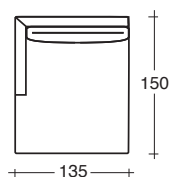

sx-left

H615
sx-left
H614
dx-right

Chaise longue cm 135x150
Chaise longue cm 135x150
Chaise longue cm 135x150
Chaise longue cm 135x150
Chaise longue cm 135x150

kg

m³ 1,05

m 9,00

Fodera di ricambio
SpareCover
Housse deréchange
Ersatzbezug
Funda