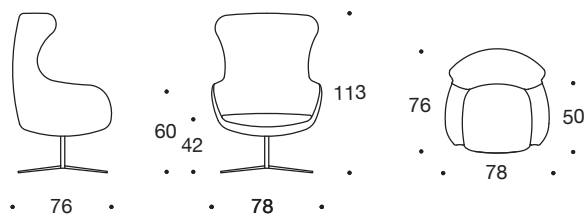

N202

kg

m³ 0,70

m 3,50

Poltroncina base inox girevole

Swivel chair with stainless steel base

Chaise pivotante avec base en acier inoxydable

Drehstuhl mit Edelstahlfuß

Silla giratoria con base de acero inoxidable