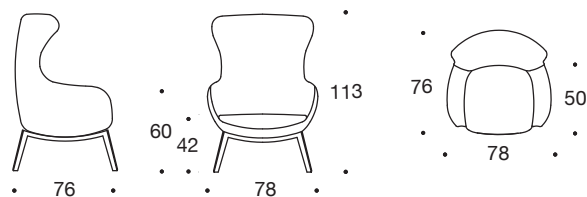

Naturale
 Natural -
 Naturelle -
 Natur - Natural

N201

kg

m³ 0,70

m 3,50

Poltroncina base legno
 Armchair with wooden base
 Fauteuil avec base en bois
 Sessel mit Holzbasis
 Sillón con base de madera

Maya

Poltroncina base inox girevole - Swivel chair with stainless steel base -
Chaise pivotante avec base en acier inoxydable - Drehstuhl mit Edelstahlfuß - Silla giratoria con base de acero inoxidable

Cromo
Chrome - Chromé
Chromstahl -
Cromo

Struttura schiumato

Foam structure - Structure en mousse - Schaumstoff-Struktur - Estructura de espuma

Profondità seduta 50 cm

Seat depth 50 cm - Profondeur d'assise 50 cm - Sitztiefe cm 50 -
Profundidad del asiento 50 cm