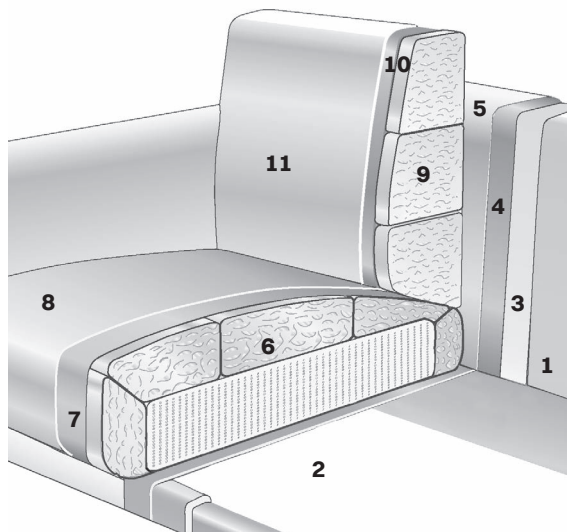

Struttura

Structure - Struktur Structure - Estructura

1. Fusto legno

Wood structure - Structure en bois
Holzstruktur - Estructura de madera

2. Fondo scocca in legno

Base structure in wood
La base de la structure en bois
Basis der Struktur in Holz
La base de la estructura de madera

3. Gomma

Foam - Poliurethanschaum
Mousse - Poliuretano

4. Rivestimento

Cover - Bezug - Housse
Revestimiento

5. Tessuto sfoderabile

Removable fabric - Stoff déhoussable
Tissu abziehbar - Tela amovible

Cuscino seduta

Seat cushion - Sitzkissen
Coussin de siège - Cojín del asiento

6. Gomma quote differenziate con materassino in misto piuma sterilizzata e siliconata chiusa a scomparti

Foam with a top in feather sterilized mix split, closed and silicone into compartments - Mousse de différentes densités avec matelas en mélange de plumes stérilisées, siliconées fermé par des compartiments divisés en sections - Schaumstoff in verschiedenen Dichten mit Matte in sterilisierter Federmischung, silikonisierter in Kassetten unterteilt - Gome de diferentes densidades con colchon superior en mezclado de plumas esterilizadas, siliconadas cerrado con compartimentos

7. Tela cotone bianco

White cotton linen - Tissu de coton blanc - Baumwolltuchstoff weiß
Algodón blanco

8. Tessuto sfoderabile

Removable fabric - Stoff déhoussable
Tissu abziehbar - Tela amovible

Cuscino schienale

Back cushion - Rueckenkissen
Coussins de dossier - Cojines de respaldo

9. Piuma sterilizzata e siliconata

Sterilized and siliconized feather Mix
Stérilisés et siliconés mix des plumes
Sterilisierte und mit Silikon behandelte
Federmischung -
Mix de pluma esterilizada y silicona

10. Tela cotone bianco

White cotton linen - Tissu de coton blanc - Baumwolltuchstoff weiß
Algodón blanco

11. Tessuto sfoderabile

Removable fabric - Stoff déhoussable
Tissu abziehbar - Tela amovible