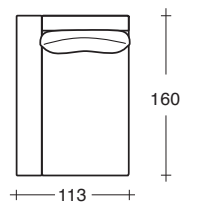

kg

m³ 1,75

m 11

Fodera di ricambio
SpareCover
Housse deréchange
Ersatzbezug
Funda

sx-left

P217
sx-left
P216
dx-right

Chaise longue 113x160
Chaise longue 113x160
Chaise longue 113x160
Chaise longue 113x160
Chaise longue 113x160