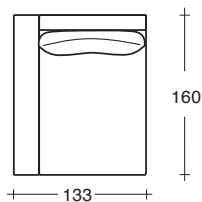

kg

m³ 1,55

m 12

Fodera di ricambio
SpareCover
Housse deréchange
Ersatzbezug
Funda

sx-left

P215
sx-left
P214
dx-right

Chaise longue 133x160
Chaise longue 133x160
Chaise longue 133x160
Chaise longue 133x160
Chaise longue 133x160