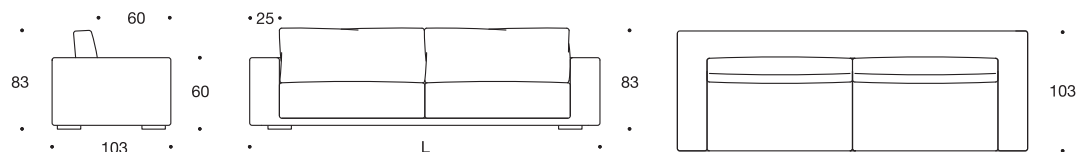

Rafael new

VALENTINI

Dimensioni

Dimensions - Masse - Dimension - Tamaño

Profondità seduta 60 cm - Seat depth 60 cm - Profondeur du siège 60 cm - Sitztiefe 60 cm - Profundidad del asiento 60 cm

Piedini

Finitura legno