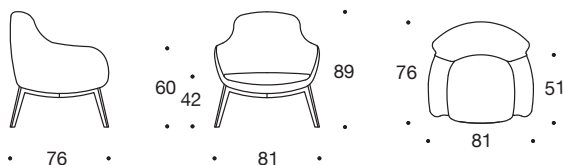

N401

Poltroncina base legno
Armchair with wooden base
Fauteuil avec base en bois
Sessel mit Holzbasis
Sillón con base de madera

kg

m³ 0,55

m 3,00