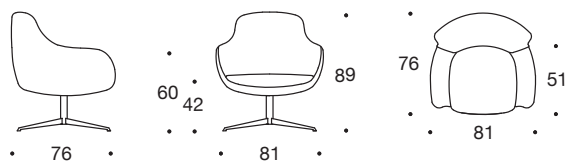

N402

kg

m³ 0,55

m 3,00

Poltroncina base inox girevole

Swivel chair with stainless steel base

Chaise pivotante avec base en acier inoxydable

Drehstuhl mit Edelstahlfuß

Silla giratoria con base de acero inoxidable