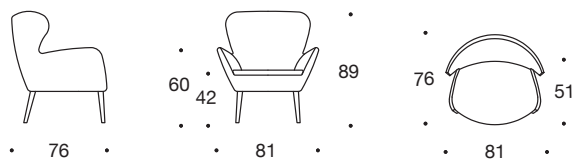

Naturale
 Natural -
 Naturelle -
 Natur - Natural

N301

Poltroncina base legno
 Armchair with wooden base
 Fauteuil avec base en bois
 Sessel mit Holzbasis
 Sillón con base de madera

kg

m³ 0,55

m 3,50

Vera

Poltroncina base inox girevole - Swivel chair with stainless steel base -
Chaise pivotante avec base en acier inoxydable - Drehstuhl mit Edelstahlfuß - Silla giratoria con base de acero inoxidable