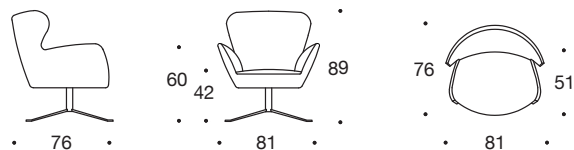

Cromo
Chrome - Chromé
Chromstahl -
Cromo

Struttura schiumato

Foam structure - Structure en mousse - Schaumstoff-Struktur - Estructura de espuma

Profondità seduta 50 cm

Seat depth 50 cm - Profondeur d'assise 50 cm - Sitztiefe cm 50 -
Profundidad del asiento 50 cm

Noce scuro
Dark walnut
Noyer fonce -
Walnuss dunkel
Nuez oscura

Naturale
Natural -
Naturelle -
Natur - Natural

N302

kg

m³ 0,55

m 3,50

Poltroncina base inox girevole

Swivel chair with stainless steel base