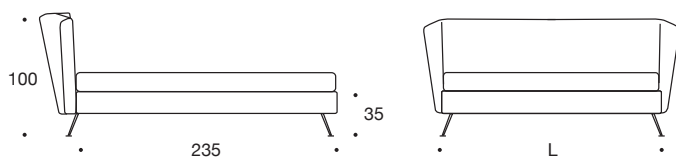

→ DUKE HIGH

Dimensioni

Dimensions - Masse - Dimension - Tamaño

Apertura contenitore

Storage opening - Bettkasteneffnung - Ouverture de la boîte de lit - Abertura de la caja de cama

1 movimento

1 lift mechanism - 1 Hebe mechanismus - 1 mécanisme de levage - 1 mecanismo de elevación

Contenitore

Box storage - Bettkasten - Boîte de lit - Caja de cama

→ DUKE HIGH

Struttura

Structure - Struktur
Structure - Estructura

**Legno multistrato
(nella versione box contenitore)**

Plywood (for the BOX version with storage)
- Sperrholz (für die Ausführung Box mit
Bettkasten) - Contre-plaqué (Pour la version
BOX avec conteneur) - Madera contrachapada
(Por la versión Box con contenedor)