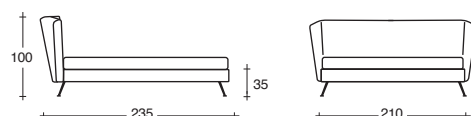

LB06

Letto BOX 210 + contenitore

Bed 210 + storage
Lit 210 + conteneur
Bett 210 + Bewegungen
Cama 210 + Contenedor

kg

m³ 1,20

m 8,00

Inserire materasso cm160x200

Add mattress cm160x200
Insérer matelas cm160x200
Für Matratze cm160x200
incorporar calchón de cm160x200