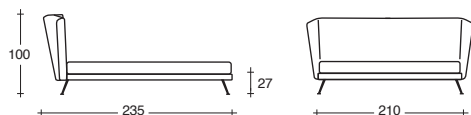

Bed RING 210
Lit RING 210
Bett RING 210
Cama RING 210

kg

m³ 0,80

m 7,50

Inserire materasso cm160x200

Add mattress cm160x200
Insérer matelas cm160x200
Für Matratze cm160x200
incorporar calchón de cm160x200

LB05