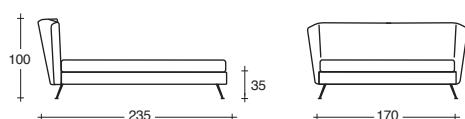

LB09

**Letto BOX 170
+ contenitore**

Bed 170 + storage
Lit 170 + conteneur
Bett 170 + Bewegungen
Cama 170 + Contenedor

kg

m³ 0,90

m 7,00

Inserire materasso cm120x200

Add mattress cm120x200
Insérer matelas cm120x200
Für Matratze cm120x200
incorporar calchón de cm120x200

Per tessuti e rivestimenti fare riferimento alla cartella - For fabrics and covers refer to the fabric folders