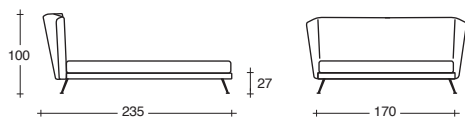

→ **DUKE HIGH**

LB07

Letto RING 170

Bed RING 170
Lit RING 170
Bett RING 170
Cama RING 170

kg

m³ 0,70

m 6,50

Inserire materasso cm120x200