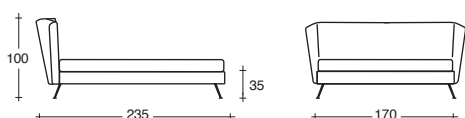

Add mattress cm120x200
Insérer matelas cm120x200
Für Matratze cm120x200
incorporar calchón de cm120x200

LB08

Letto BOX 170

Bed BOX 170
Lit BOX 170
Bett BOX 170
Cama BOX 170

kg

m³ 0,90

m 7,00

Inserire materasso cm120x200