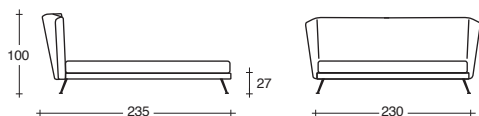

Tissu et cuir entièrement
amovible

Tela y cuero completamente
desmontable

→ DUKE HIGH

LB01

Letto RING 230

Bed RING 230
Lit RING 230
Bett RING 230
Cama RING 230

kg

m³ 0,80

m 8,00

Inserire materasso cm180x200

Add mattress cm180x200
Insérer matelas cm180x200
Für Matratze cm180x200
incorporar calchón de cm180x200

LB02

Letto BOX 230

Bed BOX 230
Lit BOX 230
Bett BOX 230
Cama BOX 230