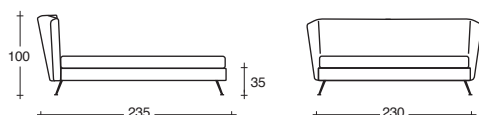

m 8,00

Inserire materasso cm180x200

Add mattress cm180x200
Insérer matelas cm180x200
Für Matratze cm180x200
incorporar calchón de cm180x200

LB02

Letto BOX 230

Bed BOX 230
Lit BOX 230
Bett BOX 230
Cama BOX 230

kg

m³ 1,20

m 8,50

Inserire materasso cm180x200

Add mattress cm180x200
Insérer matelas cm180x200
Für Matratze cm180x200
incorporar calchón de cm180x200

LB03

Letto BOX 230

+ contenitore
Bed 230 + storage
Lit 230 + conteneur
Bett 230 + Bewegungen
Cama 230 + Contenedor