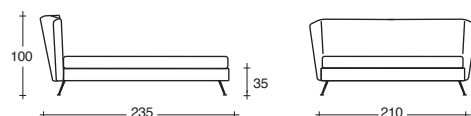

Bed RING 210
Lit RING 210
Bett RING 210
Cama RING 210

kg

m³ 0,80

m 7,50

Inserire materasso cm160x200

Add mattress cm160x200
Insérer matelas cm160x200
Für Matratze cm160x200
incorporar calchón de cm160x200

LB05

Letto BOX 210

Bed BOX 210
Lit BOX 210
Bett BOX 210
Cama BOX 210

kg

m³ 1,20

m 8,00

Inserire materasso cm160x200

Add mattress cm160x200
Insérer matelas cm160x200
Für Matratze cm160x200
incorporar calchón de cm160x200