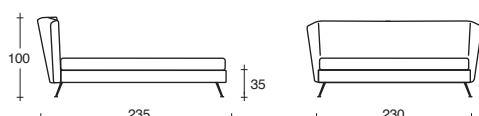

Inserire materasso cm180x200

Add mattress cm180x200
Insérer matelas cm180x200
Für Matratze cm180x200
incorporar calchón de cm180x200