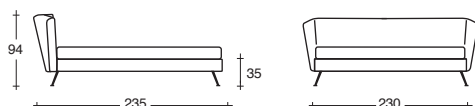

#### Letto BOX 230 + contenitore

Bed 230 + storage  
Lit 230 + conteneur  
Bett 230 + Bewegungen  
Cama 230 + Contenedor

kg

m<sup>3</sup> 1,20

m 8,50