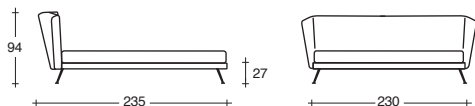

#### Letto RING 230

Bed RING 230  
Lit RING 230  
Bett RING 230  
Cama RING 230

kg

m<sup>3</sup> 0,80

m 8,00