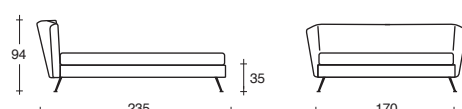

#### Letto BOX 170

+ contenitore  
Bed 170 + storage  
Lit 170 + conteneur  
Bett 170 + Bewegungen  
Cama 170 + Contenedor

kg

m<sup>3</sup> 0,90

m 7,00