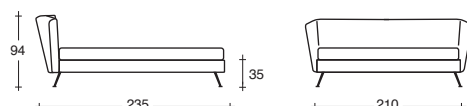

Bed 210 + storage  
Lit 210 + conteneur  
Bett 210 + Bewegungen  
Cama 210 + Contenedor

kg

m<sup>3</sup> 1,20

m 8,00

**Inserire materasso cm160x200**

Add mattress cm160x200  
Insérer matelas cm160x200  
Für Matratze cm160x200  
incorporar calchón de cm160x200