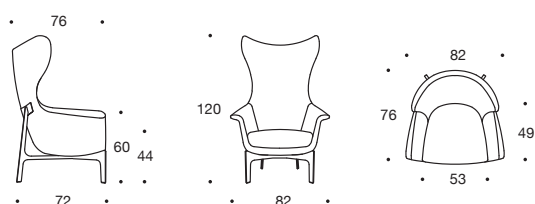

Madame

Struttura schiumato

Foam structure - Structure en mousse - Schaumstoff-Struktur - Estructura de espuma

Profondità seduta 49 cm

Seat depth 49 cm - Profondeur d'assise 49 cm - Sitztiefe cm 49 - Profundidad del asiento 49 cm

Gigio scuro manganese - Dark manganese grey - Gris manganèse foncé - Dunkles Mangangrau - Gris manganese oscuro

MA01

Poltroncina
Armchair
Fauteuil
Sessel
Butaca

kg

m³ 0,75

m 3,50