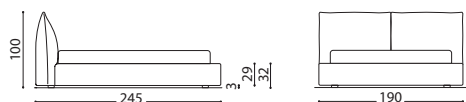

Add mattress cm 180x200  
Insérer matelas cm 180x200  
Für Matratze cm 180x200  
incorporar calchón de cm 180x200

**L112**

**Letto 190**

Bed 190  
Lit 190  
Bett 190  
Cama 190

kg

m<sup>3</sup> 1,10

m 10,00