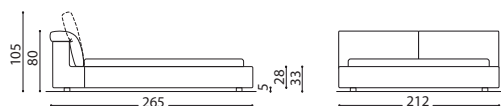

→ **WILLIAM**

L151

Letto 212

Bed 212
Lit 212
Bett 212
Cama 212

kg

m³ 1,50

m 11,00

Inserire materasso cm 180x200

Add mattress cm 180x200
Insérer matelas cm 180x200
Für Matratze cm 180x200
incorporar calchón de cm 180x200

L152

Letto 192

Bed 192
Lit 192
Bett 192
Cama 192

kg

m³ 1,50

m 10,00

Inserire materasso cm 160x200