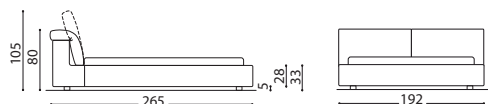

→ **WILLIAM**

L151

Letto 212

Bed 212
Lit 212
Bett 212
Cama 212

kg

m³ 1,50

m 11,00

Inserire materasso cm 180x200

Add mattress cm 180x200
Insérer matelas cm 180x200
Für Matratze cm 180x200
incorporar calchón de cm 180x200

L152

Letto 192

Bed 192
Lit 192
Bett 192
Cama 192

kg

m³ 1,50

m 10,00

Inserire materasso cm 160x200

Add mattress cm 160x200
Insérer matelas cm 160x200
Für Matratze cm 160x200
incorporar calchón de cm 160x200

L153

Letto 152

Bed 152
Lit 152
Bett 152
Cama 152

kg

m³ 1,10

m 9,00

Inserire materasso cm 120x200