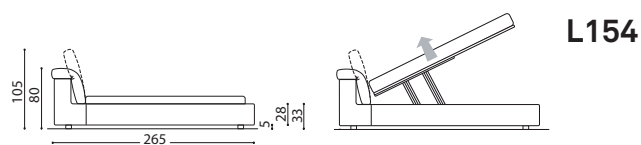

Add mattress cm 180x200
Insérer matelas cm 180x200
Für Matratze cm 180x200
incorporar calchón de cm 180x200

L152

Letto 192

Bed 192
Lit 192
Bett 192
Cama 192

kg

m³ 1,50

m 10,00

Inserire materasso cm 160x200

Add mattress cm 160x200
Insérer matelas cm 160x200
Für Matratze cm 160x200
incorporar calchón de cm 160x200

L153

Letto 152

Bed 152
Lit 152
Bett 152
Cama 152

kg

m³ 1,10

m 9,00

Inserire materasso cm 120x200

Add mattress cm 120x200
Insérer matelas cm 120x200
Für Matratze cm 120x200
incorporar calchón de cm 120x200

→ **WILLIAM**

L154

**Letto 212 +
Contenitore 1 movimento**

Bed 212 + Box storage 1
movement - Lit 212 + Conteneur
1 mouvement - Bett 212 + Box
1 Bewegung - Cama 212 +
Contenedor 1 movimiento