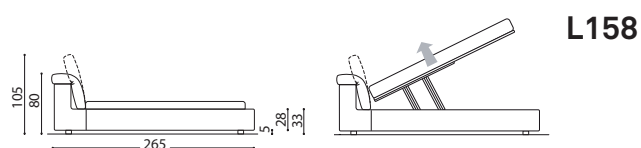

L156

**Letto 192 +
Contenitore 1 movimento**

Bed 192 + Box storage 1
movement - Lit 192 + Conteneur
1 mouvement - Bett 192 + Box
1 Bewegung - Cama 192 +
Contenedor 1 movimiento

kg

m³ 1,50

m 10,00

L157

**Letto 192 +
Contenitore 2 movimenti**

Bed 192 + Box storage 2
movements - Lit 192 + Conteneur
2 mouvements - Bett 192 + Box
2 Bewegungen - Cama 192 +
Contenedor 2 movimientos

Inserire materasso cm 160x200
Add mattress cm 160x200
Insérer matelas cm 160x200
Für Matratze cm 160x200
incorporar calchón de cm 160x200