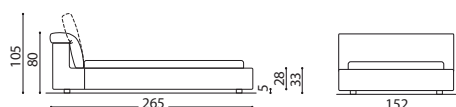

Add mattress cm 180x200
Insérer matelas cm 180x200
Für Matratze cm 180x200
incorporar calchón de cm 180x200

L152

Letto 192

Bed 192
Lit 192
Bett 192
Cama 192

kg

m³ 1,50

m 10,00

Inserire materasso cm 160x200

Add mattress cm 160x200
Insérer matelas cm 160x200
Für Matratze cm 160x200
incorporar calchón de cm 160x200

L153

Letto 152

Bed 152
Lit 152
Bett 152
Cama 152

kg

m³ 1,10

m 9,00

Inserire materasso cm 120x200

Add mattress cm 120x200
Insérer matelas cm 120x200
Für Matratze cm 120x200
incorporar calchón de cm 120x200

→ **WILLIAM**

L154

**Letto 212 +
Contenitore 1 movimento**

Bed 212 + Box storage 1
movement - Lit 212 + Conteneur
1 mouvement - Bett 212 + Box
1 Bewegung - Cama 212 +
Contenedor 1 movimiento