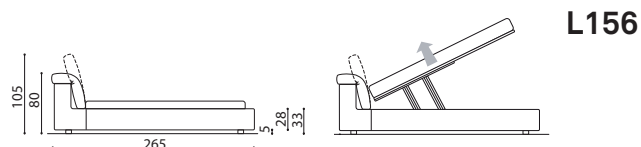

Add mattress cm 120x200
Insérer matelas cm 120x200
Für Matratze cm 120x200
incorporar calchón de cm 120x200

→ **WILLIAM**

L154

**Letto 212 +
Contenitore 1 movimento**

Bed 212 + Box storage 1
movement - Lit 212 + Conteneur
1 mouvement - Bett 212 + Box
1 Bewegung - Cama 212 +
Contenedor 1 movimiento

kg

m³ 1,50

m 11,00

L155

**Letto 212 +
Contenitore 2 movimenti**

Bed 212 + Box storage 2
movements - Lit 212 + Conteneur
2 mouvements - Bett 212 + Box
2 Bewegungen - Cama 212 +
Contenedor 2 movimientos

Inserire materasso cm 180x200
Add mattress cm 180x200
Insérer matelas cm 180x200
Für Matratze cm 180x200
incorporar calchón de cm 180x200