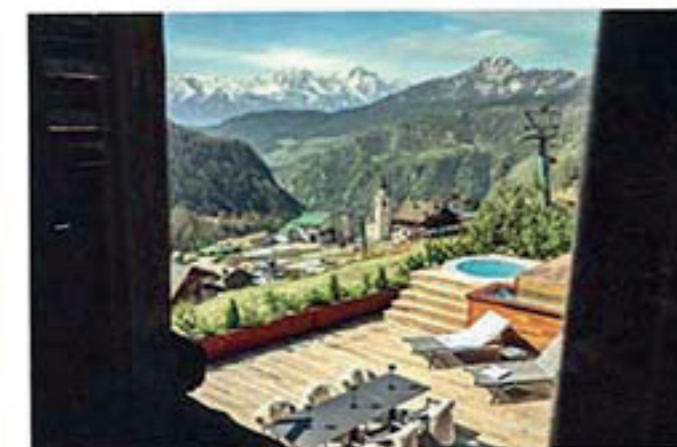

OTTOBRE 2023

OUTDOOR

LIVING - DESIGN - TECHNOLOGY

FOCUS

La riqualificazione
energetica
del costruito

Tra indoor e outdoor Involucro edilizio

Roberto Cavalli Home Interiors
Mai Tai

Mai Tai è una **seduta sospesa** progettata per completare e decorare le aree relax outdoor. La struttura in metallo con finitura Micaceous White avvolge i cuscini rivestiti con tessuti da esterno a fantasia animalier, creando un nido accogliente, pensato per il massimo comfort. Mai Tai fa parte della nuova collezione outdoor di Roberto Cavalli Home Interiors: una linea completa, declinata nelle zone living e dining, dove predomina il bianco intervallato da dettagli neri a contrasto.

www.robortocavalli.com

Tera
Trama

Trama è un **sistema di vasi e fioriere modulari** progettate per creare aree verdi, delimitare gli spazi in ambienti outdoor e rendere più comoda la coltivazione di piante e ortaggi. Grazie allo studio di incastri e giunzioni tra i diversi componenti, le configurazioni ottenibili sono innumerevoli ed è possibile realizzare soluzioni su misura che spiccano per l'eccezionale personalità, come pareti divisorie e rifugi verdi dove godersi i momenti di relax e riscoprire la relazione con la natura.

www.valentini.it

Varaschin
Bahia, Clever, Pinto

Il lusso moderno degli **arredi Varaschin** crea un senso di intimità ed evasione e si coniuga perfettamente con l'ambiente circostante lo chalet Cocoon Deluxe di Chamois. Qui, durante la giornata, gli ospiti della struttura possono godere di una vista a 360° dalla terrazza privata affacciata sul paesaggio montano distesi sui lettini della collezione Bahia accompagnati dai loro tavolini. Al crepuscolo, invece, possono rilassarsi sulle poltroncine Clever, dal design semplice e accogliente, e gustare la cena servita sui tavolini Pinto.