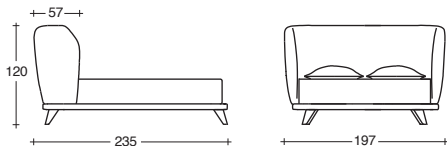

→ CRISS CROSS

OD06

Letto 197

Bed 197
Lit 197
Bett 197
Cama 197

kg

m³ 1,20

m 11,00

Inserire materasso cm 160x200

Add mattress cm 160x200
Insérer matelas cm 160x200
Für Matratze cm 160x200
incorporar calchón de cm 160x200

OD05

Letto 217

Bed 217
Lit 217
Bett 217
Cama 217

kg

m³ 1,30

m 11,00

Inserire materasso cm 180x200