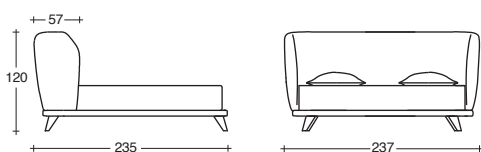

Add mattress cm 160x200
Insérer matelas cm 160x200
Für Matratze cm 160x200
incorporar calchón de cm 160x200

OD05

Letto 217

Bed 217
Lit 217
Bett 217
Cama 217

kg

m³ 1,30

m 11,00

Inserire materasso cm 180x200

Add mattress cm 180x200
Insérer matelas cm 180x200
Für Matratze cm 180x200
incorporar calchón de cm 180x200

OD07

Letto 237

Bed 237
Lit 237
Bett 237
Cama 237

kg

m³ 1,50

m 12,00

Inserire materasso cm 200x200

Add mattress cm 200x200
Insérer matelas cm 200x200
Für Matratze cm 200x200
incorporar calchón de cm 200x200

Per tessuti e rivestimenti fare riferimento alla cartella - For fabrics and covers refer to the fabric folders