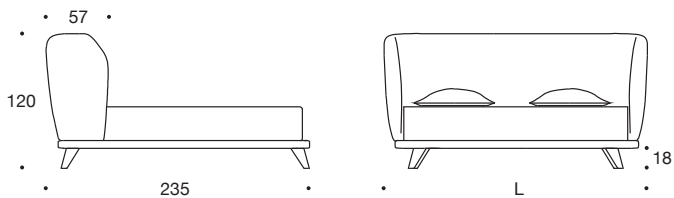

→ CRISS CROSS

Dimensioni

Dimensions - Masse - Dimension - Tamaño

Piedini

legno rivestito in tessuto

Legs - Wooden foot covered in fabric

Fuesse - Pied en bois recouvert de tissu

Pieds - Fuesse aus Holz mit Stoff bezogen

Testata

Headboard - Kopfteil
Tête de lit - Cabecera

Multistrato, poliuretano espanso e dacron accoppiato a tela bianco

Multi ply wood, covered with polyurethane foam and Dacron, complete with cover in white linen