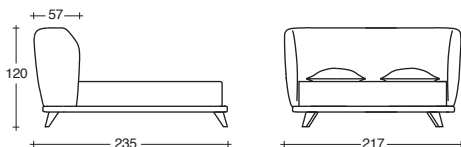

Add mattress cm 160x200
Insérer matelas cm 160x200
Für Matratze cm 160x200
incorporar calchón de cm 160x200

OD05

Letto 217

Bed 217
Lit 217
Bett 217
Cama 217

kg

m³ 1,30

m 11,00

Inserire materasso cm 180x200