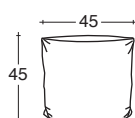

0701

Cuscino arredo 45x45
Scatter cushion 45x45
Coussin 45x45
Wurfkissen 45x45
Coijne 45x45

kg

m³

m 0,60

Fodera di ricambio
SpareCover
Housse deréchange
Ersatzbezug
Funda