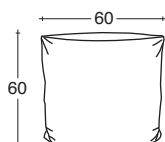

Cuscini arredo

VALENTINI

Scatter cushion - Coussin - Wurfkissen - Coijne

0705

Cuscino arredo 60x60
Scatter cushion 60x60
Coussin 60x60
Wurfkissen 60x60
Coijne 60x60

kg

m³

m 0,70