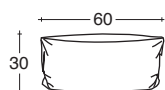

Fodera di ricambio
SpareCover
Housse deréchange
Ersatzbezug
Funda

0701

Cuscino arredo 45x45
Scatter cushion 45x45
Coussin 45x45
Wurfkissen 45x45
Coijne 45x45

kg

m³

m 0,60

Fodera di ricambio
SpareCover
Housse deréchange
Ersatzbezug
Funda