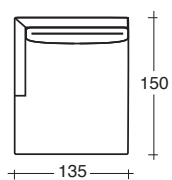

Maxime

Chaise longue

VALENTINI

Profondità seduta 57 cm - Seat depth 57 cm - Profondeur du siège 57 cm - Sitztiefe 57 cm - Profundidad del asiento 57 cm

Piedini

Fusione alluminio H 16 cm

Legs: Aluminum fusion H 16 cm

Pieds: Aluminium Fusion H 16 cm

Fuesse: Coulée d'aluminium H 16 cm

Pies: Fundición de aluminio H 16 cm

Cuciture optional

Sewings - Naehete - Coutures - Costuras

Bordo cannetè colorato

Piping with colored gross grain - Passepoil avec gross grain coloré - Keder mit buntem Gross Grain - cannetè coloreado

Chiusa

Closed
Feste Naht
Couture fermée
Costura cerrada

sx-left

**H615
sx-left
H614
dx-right**

Chaise longue cm 135x150

Chaise longue cm 135x150
Chaise longue cm 135x150
Chaise longue cm 135x150
Chaise longue cm 135x150