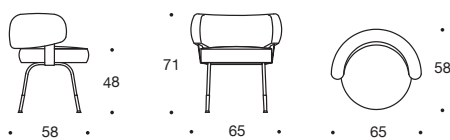

MI01 Poltroncina
Armchair
Fauteuil
Sessel
Butaca

kg

m³ 0,30

m²